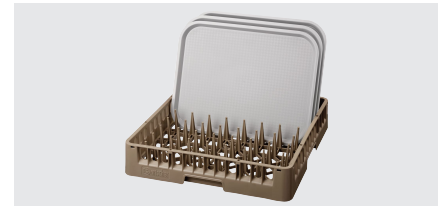

- ▶ Korfhoogte: 500 x 500 mm
- ▶ Korfhoogte: 100 mm

De stapelbare afwasmachinekorven van Bartscher zorgen voor goede wasresultaten, goede korfverwerking en voor schoon en veilig opbergen.

- Stapelbaar: Ja
- Korfhoogte: 500 x 500 mm
- Aantal vakken: 1
- Kleur: Bruin
- Uitvoering: Vinger
- Geschikt voor: Dienbladen  
Borden
- Belangrijke aanwijzing: -
- Materiaal: Kunststof
- Afmetingen: B 500 x D 500 x H 100 mm
- Gewicht: 1,4 kg

### Spiegelkorfwagen ASP700

STAINLESS  
STEEL

100 kg

- Aan beide kanten vulbaar: Ja
- Ontworpen voor: Spiegelkorf 500 x 500 mm
- Legvlak: Nee
- Eigenschappen: Frame van vierkante buis 25 x 25 mm  
Elk met korfveiliging aan voor- en achterkant
- Inclusief: -
- Uitvoering: Geleiders
- Toepassingsgebieden: Afruimen  
Opslag
- Draagvermogen totaal, max.: 100 kg

### Afdekhoes TGS100-15

- Kleur: Transparant
- Materiaaldikte: 0,12 mm
- Koudscheurbestendig: Tot -15 °C
- Hittebestendig tot: 99 °C
- Weerbestendig: -15 °C tot 50 °C
- UV-bestendig: Ja
- Eigenschappen: Tot 500 uur zonlicht  
Afwasbaar  
Moeilijk ontvlambaar  
Herbruikbaar
- Materiaal: Kunststof (PVC)

### Afdekhoes TGS100-8

- Kleur: Transparant
- Uitvoering: Met 2 ritssluitingen
- Materiaaldikte: 0,12 mm
- Koudscheurbestendig: Tot -15 °C
- Hittebestendig tot: 99 °C
- Weerbestendig: -15 °C tot 50 °C
- UV-bestendig: Ja
- Eigenschappen: Tot 500 uur zonlicht  
Afwasbaar  
Moeilijk ontvlambaar  
Herbruikbaar