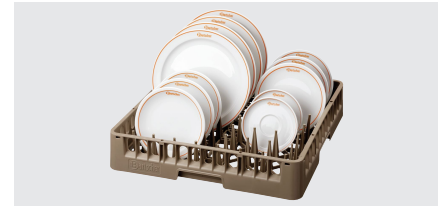

- ▶ Korfhoogte: 500 x 500 mm
- ▶ Korfhoogte: 100 mm

De stapelbare afwasmachinekorven van Bartscher zorgen voor goede wasresultaten, goede korfverwerking en voor schoon en veilig opbergen.

- Stapelbaar: Ja
- Korfhoogte: 500 x 500 mm
- Aantal vakken: 1
- Kleur: Bruin
- Uitvoering: Vinger
- Geschikt voor: Dienbladen  
Borden
- Belangrijke aanwijzing: -
- Materiaal: Kunststof
- Afmetingen: B 500 x D 500 x H 100 mm
- Gewicht: 1,4 kg

### Spiegelkorfwagen ASP700

STAINLESS  
STEEL

100 kg

- Aan beide kanten vulbaar: Ja
- Ontworpen voor: Spiegelkorf 500 x 500 mm
- Legvlak: Nee
- Eigenschappen: Frame van vierkante buis 25 x 25 mm  
Elk met korfveiliging aan voor- en achterkant
- Inclusief: -
- Uitvoering: Geleiders
- Toepassingsgebieden: Afruimen  
Opslag
- Draagvermogen totaal, max.: 100 kg

### Afdekhoes TGS100-15

- Kleur: Transparant
- Materiaaldikte: 0,12 mm
- Koudscheurbestendig: Tot -15 °C
- Hittebestendig tot: 99 °C
- Weerbestendig: -15 °C tot 50 °C
- UV-bestendig: Ja
- Eigenschappen: Tot 500 uur zonlicht  
Afwasbaar  
Moeilijk ontvlambaar  
Herbruikbaar
- Materiaal: Kunststof (PVC)

### Afdekhoes TGS100-8

- Kleur: Transparant
- Uitvoering: Met 2 ritssluitingen
- Materiaaldikte: 0,12 mm
- Koudscheurbestendig: Tot -15 °C
- Hittebestendig tot: 99 °C
- Weerbestendig: -15 °C tot 50 °C
- UV-bestendig: Ja
- Eigenschappen: Tot 500 uur zonlicht  
Afwasbaar  
Moeilijk ontvlambaar  
Herbruikbaar