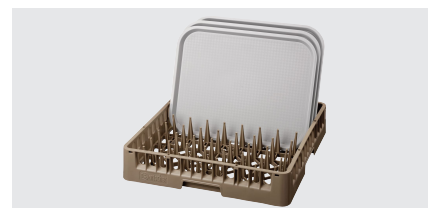

## Cesta para platos 500x500x100

# Bartscher

- ▶ Medidas de la cesta: 500 x 500 mm
- ▶ Altura de la cesta: 100 mm

Las cestas para lavavajillas apilables de Bartscher garantizan unos buenos resultados de lavado, una buena manipulación de las cestas y un almacenamiento limpio y seguro.

- Apilable: Sí
- Dimensiones cesta: 500 x 500 mm
- Cantidad compartimentos: 1
- Color: Marrón
- Diseño: Dedos
- Apto para: Bandejas  
Platos
- Indicación importante: -
- Material: Plástico
- Medidas: an. 500 x prof. 500 x al. 100 mm
- Peso: 1,4 kg

## Carro para cestas de lavado ASP700

STAINLESS  
STEEL

100kg

- Uso por ambos lados: Sí
- Diseñado para: Cestas de lavado de 500 x 500 mm
- Superficie de apoyo: No
- Características: Armazón de tubo cuadrado 25 x 25 mm  
Con seguro para las cestas en la parte delantera y en la trasera
- Incluye: -
- Diseño: Ranuras para bandejas
- Campo de utilización: Recoger  
Almacenamiento
- Capacidad de carga total máx.: 100 kg