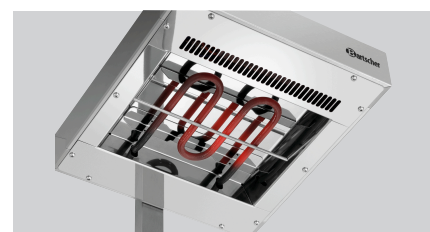

Подогреватель 12-150

Описание

Тепловая лампа — прекрасное дополнение к подогревателю для картофеля фри 12-150. Быстро устанавливаемая лампа на 500 Вт позволяет дополнительно подогревать картофель фри сверху.

Особенности

- Цвет: Серебристый
- Выключатель: да
- Мощность: 0,5 кВт | 230 В | 50-60 Гц
- Материал: Нержавеющая сталь
- Важная информация: -
- Исполнение кабеля подключения: Длина кабеля: 1,35 м
- В комплекте: Материал для прикрепления
- Цоколь: -
- Модель: Предварительно просверленные отверстия для установки на подогреватель картофеля фри 12-150
- Характеристики: Вентилируемая головка лампы
- Контрольная лампа: В эксплуатации
- Вид источника тепла: Нагревательная спираль
- Габариты: Ш 270 x Г 335 x В 505 мм
- вес: 2,97 кг

- ▶ Предназначение
- ✓ Подогреватель картофеля фри 12-150

- ▶ Нагревательная спираль
- ✓ 500 Вт

- ▶ Выключатель