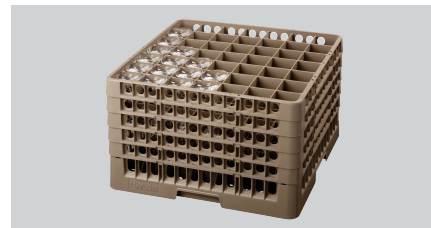

Casier verres, 49 comp.

- ▶ Dimensions du panier : 500 x 500 mm
- ▶ Hauteur de panier : 306 mm

- ▶ 49 compartiments
- ▶ Dimensions d'un compartiment : 62 x 62 mm

Description

Les paniers de lave-vaisselle empilables de Bartscher assurent de bons résultats de lavage, sont faciles à utiliser et se rangent de manière propre et sûre.

Caractéristiques

• Taille du compartiment :	62 x 62 mm
• Hauteur intérieure :	285 mm
• Matériau :	Plastique
• Remarque importante :	-
• Empilable :	Oui
• Propriétés :	-
• Taille du panier :	500 x 500 mm
• Nombre de compartiments :	49
• Couleur :	Brun
• Modèle :	Divisé
• Convient à :	Verres
• Dimensions :	L 500 x P 500 x H 306 mm
• Poids :	5,6 kg

Casier verres, 49 comp. Produits complémentaires

Housse de protection TGS100-15

- Couleur : Transparent
- Épaisseur de matériau : 0,12 mm
- Résistance aux fissures à froid : À -15 °C
- Résistant à la chaleur jusqu'à : 99 °C
- Résistance aux intempéries : -15 °C à 50 °C
- Résistance aux UV : Oui
Jusqu'à 500 heures d'exposition au soleil

Code-No. 300144
GTIN 4015613746906

Housse de protection TGS100-8

- Couleur : Transparent
- Modèle : Avec 2 fermetures éclair
- Épaisseur de matériau : 0,12 mm
- Résistance aux fissures à froid : À -15 °C
- Résistant à la chaleur jusqu'à : 99 °C
- Résistance aux intempéries : -15 °C à 50 °C
- Résistance aux UV : Oui