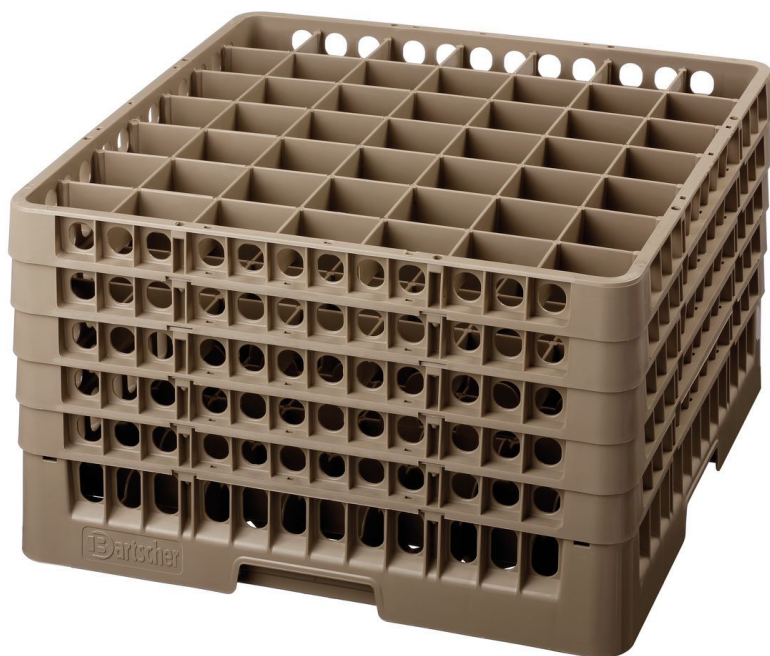

Casier verres, 49 comp.

- ▶ Dimensions du panier : 500 x 500 mm
- ▶ Hauteur de panier : 306 mm

- ▶ 49 compartiments
- ▶ Dimensions d'un compartiment : 62 x 62 mm

Description

Les paniers de lave-vaisselle empilables de Bartscher assurent de bons résultats de lavage, sont faciles à utiliser et se rangent de manière propre et sûre.

Caractéristiques

• Taille du compartiment :	62 x 62 mm
• Hauteur intérieure :	285 mm
• Matériau :	Plastique
• Remarque importante :	-
• Empilable :	Oui
• Propriétés :	-
• Taille du panier :	500 x 500 mm
• Nombre de compartiments :	49
• Couleur :	Brun
• Modèle :	Divisé
• Convient à :	Verres
• Dimensions :	L 500 x P 500 x H 306 mm
• Poids :	5,6 kg

Casier verres, 49 comp. Produits complémentaires

Housse de protection TGS100-15

- Couleur : Transparent
- Épaisseur de matériau : 0,12 mm
- Résistance aux fissures à froid : À -15 °C
- Résistant à la chaleur jusqu'à : 99 °C
- Résistance aux intempéries : -15 °C à 50 °C
- Résistance aux UV : Oui
Jusqu'à 500 heures d'exposition au soleil

Code-No. 300144
GTIN 4015613746906

Housse de protection TGS100-8

- Couleur : Transparent
- Modèle : Avec 2 fermetures éclair
- Épaisseur de matériau : 0,12 mm
- Résistance aux fissures à froid : À -15 °C
- Résistant à la chaleur jusqu'à : 99 °C
- Résistance aux intempéries : -15 °C à 50 °C
- Résistance aux UV : Oui