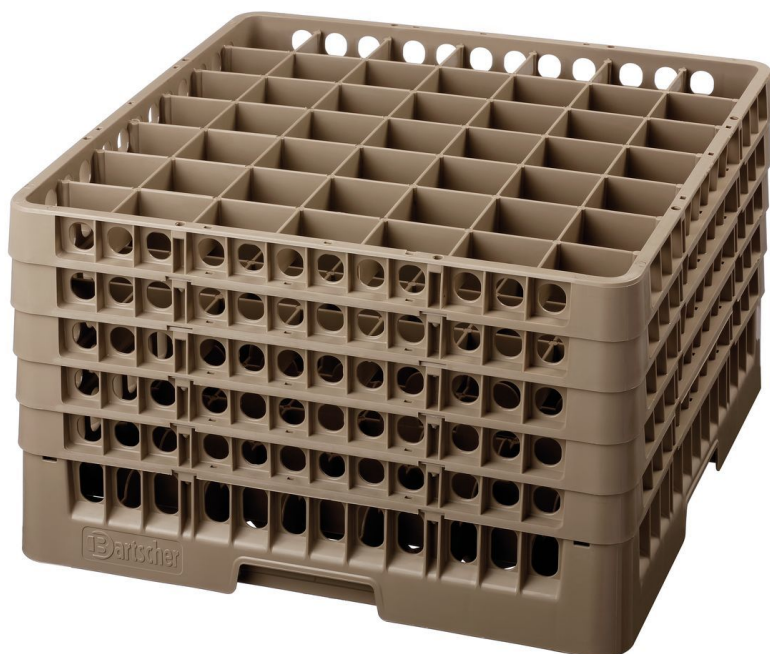

## Glazenkorf, 49 vakken

- ▶ Korfgrootte: 500 x 500 mm
- ▶ Korfhoogte: 306 mm

- ▶ 49 vakken
- ▶ Vakgrootte: 62 x 62 mm

### Beschrijving

De stapelbare afwasmachinekorven van Bartscher zorgen voor goede wasresultaten, goede korverwerking en voor schoon en veilig opbergen.

### Kenmerken

• Vakgrootte:	62 x 62 mm
• Inwendige hoogte:	285 mm
• Materiaal:	Kunststof
• Belangrijke aanwijzing:	-
• Stapelbaar:	Ja
• Eigenschappen:	-
• Korfgrootte:	500 x 500 mm
• Aantal vakken:	49
• Kleur:	Bruin
• Uitvoering:	Gedeeld
• Geschikt voor:	Glazen
• Afmetingen:	B 500 x D 500 x H 306 mm
• Gewicht:	5,6 kg

### Afdekhoes TGS100-15

- Kleur: Transparant
- Materiaaldikte: 0,12 mm
- Koudescheurbestendig: Tot -15 °C
- Hittebestendig tot: 99 °C
- Weerbestendig: -15 °C tot 50 °C
- UV-bestendig: Ja  
Tot 500 uur zonlicht