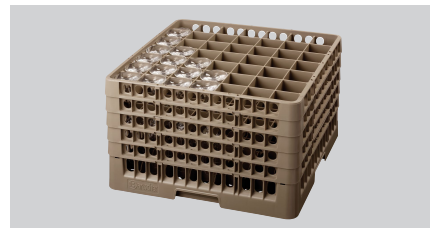

Cesta para copas, 49 com.

- ▶ Medidas de la cesta: 500 x 500 mm
- ▶ Altura de la cesta: 306 mm

- ▶ 49 compartimentos
- ▶ Medidas de cada compartimento: 62 x 62 mm

Descripción

Las cestas para lavavajillas apilables de Bartscher garantizan unos buenos resultados de lavado, una buena manipulación de las cestas y un almacenamiento limpio y seguro.

Características

• Tamaño compartimento:	62 x 62 mm
• Altura interior:	285 mm
• Material:	Plástico
• Indicación importante:	-
• Apilable:	Sí
• Características:	-
• Dimensiones cesta:	500 x 500 mm
• Cantidad compartimentos:	49
• Color:	Marrón
• Diseño:	Dividido
• Apto para:	Vasos
• Medidas:	an. 500 x prof. 500 x al. 306 mm
• Peso:	5,6 kg

Cesta para copas, 49 com. Productos complementarios

Cubierta TGS100-15

- Color: Transparente
- Grosor del material: 0,12 mm
- Resistente al agrietamiento por frío: A -15 °C
- Resistente a temperaturas hasta: 99 °C
- Resistente a la intemperie: -15 °C a 50 °C
- Resistente a los rayos UV: Sí

Código: 300144
GTIN 4015613746906

Cubierta TGS100-8

- Color: Transparente
- Diseño: Con 2 cremalleras
- Grosor del material: 0,12 mm
- Resistente al agrietamiento por frío: A -15 °C
- Resistente a temperaturas hasta: 99 °C
- Resistente a la intemperie: -15 °C a 50 °C