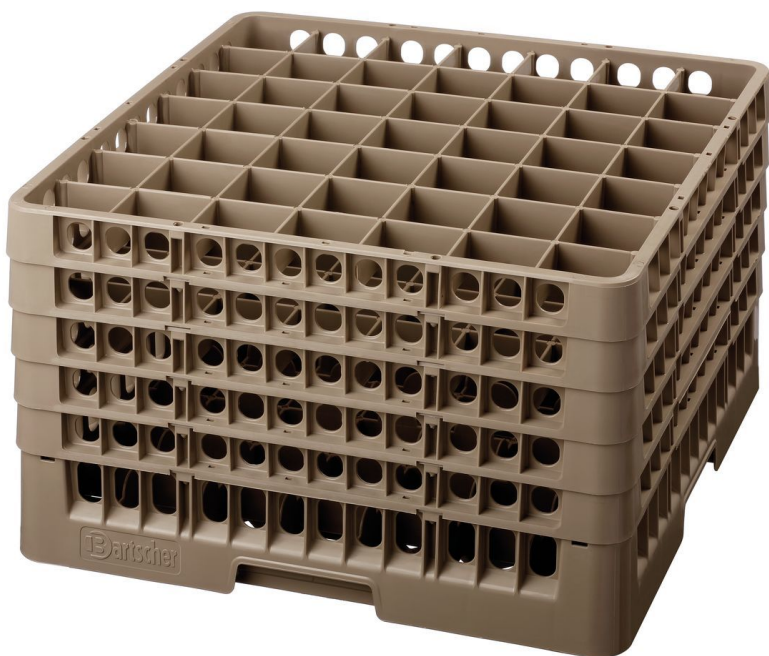

Cesta para copas, 49 com.

- ▶ Medidas de la cesta: 500 x 500 mm
- ▶ Altura de la cesta: 306 mm

- ▶ 49 compartimentos
- ▶ Medidas de cada compartimento: 62 x 62 mm

Descripción

Las cestas para lavavajillas apilables de Bartscher garantizan unos buenos resultados de lavado, una buena manipulación de las cestas y un almacenamiento limpio y seguro.

Características

• Tamaño compartimento:	62 x 62 mm
• Altura interior:	285 mm
• Material:	Plástico
• Indicación importante:	-
• Apilable:	Sí
• Características:	-
• Dimensiones cesta:	500 x 500 mm
• Cantidad compartimentos:	49
• Color:	Marrón
• Diseño:	Dividido
• Apto para:	Vasos
• Medidas:	an. 500 x prof. 500 x al. 306 mm
• Peso:	5,6 kg

Cesta para copas, 49 com. Productos complementarios

Cubierta TGS100-15

- Color: Transparente
- Grosor del material: 0,12 mm
- Resistente al agrietamiento por frío: A -15 °C
- Resistente a temperaturas hasta: 99 °C
- Resistente a la intemperie: -15 °C a 50 °C
- Resistente a los rayos UV: Sí

Código: 300144
GTIN 4015613746906

Cubierta TGS100-8

- Color: Transparente
- Diseño: Con 2 cremalleras
- Grosor del material: 0,12 mm
- Resistente al agrietamiento por frío: A -15 °C
- Resistente a temperaturas hasta: 99 °C
- Resistente a la intemperie: -15 °C a 50 °C