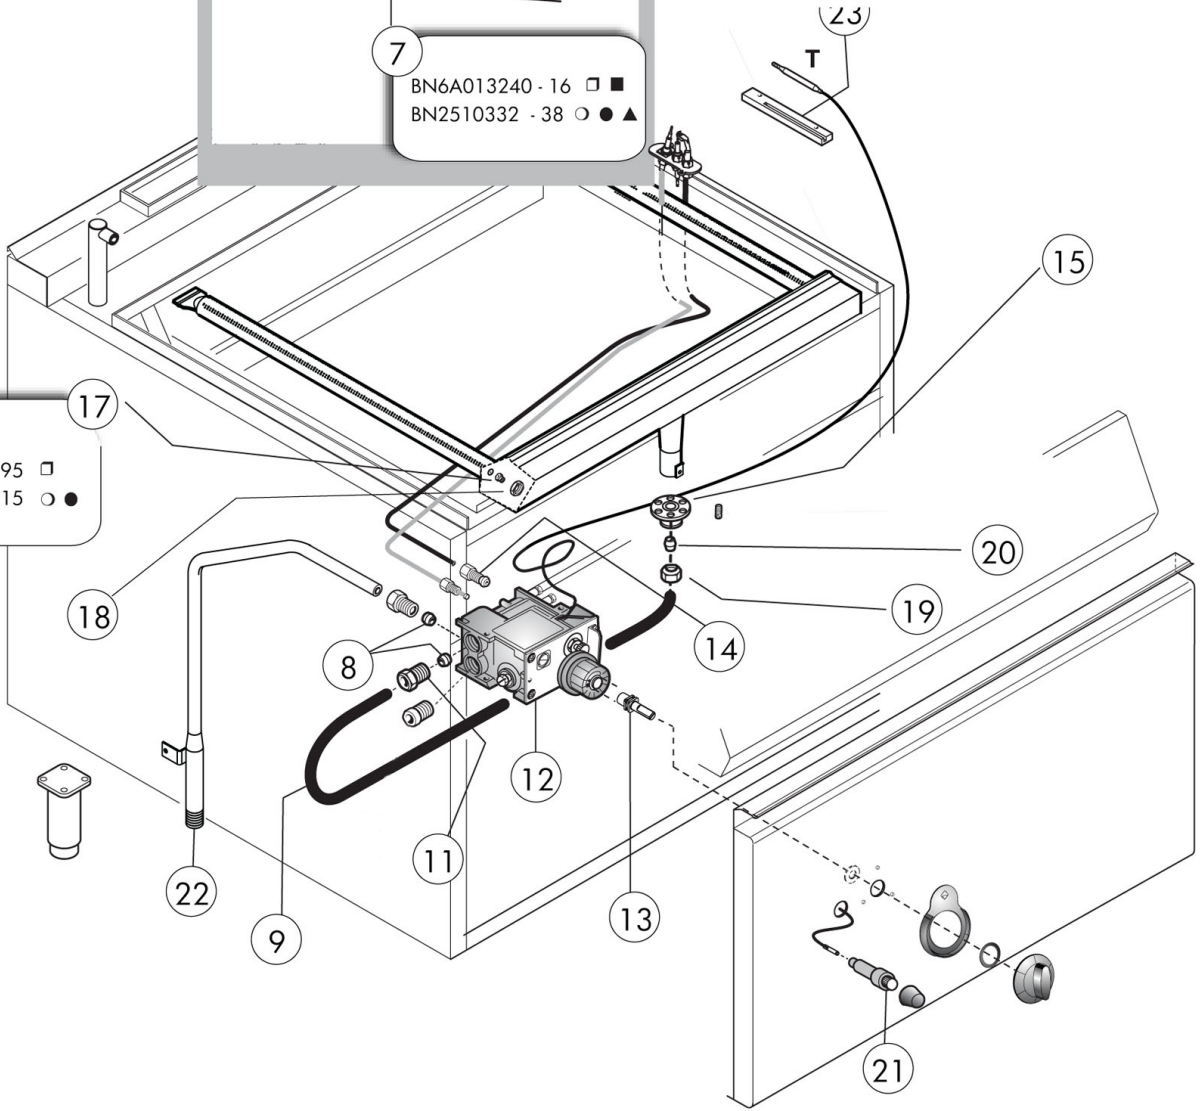

BN6A013240 - 16 □ ■
 BN2510332 - 38 ○ ● ▲

CR0970820 - 195 □
 CR0970830 - 215 ○ ●

□ G30/50 ■ G30/29 ○ G20/20 ● G25/25 ▲ G25/20 ▲ G110/8 ⊙ G120/8 ● G140/8

Kippbratpfanne Gas 700,
 B800 mit Kipp
 Artikel-Nr.: 2816801

Explosionszeichnung
 26.01.2017