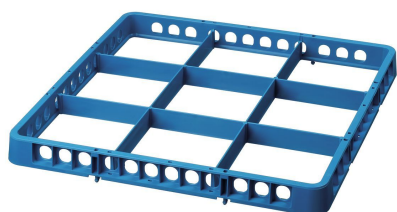

## Kenmerken

- |                           |                          |
|---------------------------|--------------------------|
| • Vakgrootte:             | 111 x 111 mm             |
| • Inwendige hoogte:       | 123 mm                   |
| • Materiaal:              | Kunststof                |
| • Belangrijke aanwijzing: | -                        |
| • Stapelbaar:             | Ja                       |
| • Eigenschappen:          | -                        |
| • Korfgrootte:            | 500 x 500 mm             |
| • Aantal vakken:          | 16                       |
| • Kleur:                  | Bruin                    |
| • Uitvoering:             | Gedeeld                  |
| • Geschikt voor:          | Glazen<br>Kopjes         |
| • Afmetingen:             | B 500 x D 500 x H 142 mm |
| • Gewicht:                | 2,3 kg                   |

### Afwaskorfverd. 9, 500x500x45, bl.

- Vakgrootte: 149 x 149 mm
- Inwendige hoogte: 42 mm
- Materiaal: Kunststof
- Belangrijke aanwijzing: -
- Stapelbaar: Ja
- Eigenschappen: -
- Korfgrootte: 500 x 500 mm

### Spoelkorfwagen ASP700

- Aan beide kanten vulbaar: Ja
- Ontworpen voor: Spoelkorf 500 x 500 mm
- Legvlak: Nee
- Eigenschappen: Frame van vierkante buis 25 x 25 mm  
Elk met korfbeveiliging aan voor- en achterkant
- Inclusief: -