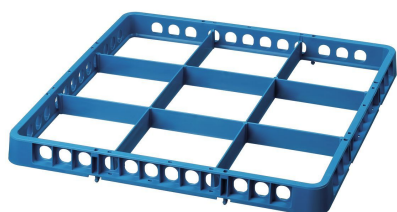

Cesta para copas, 16 com.

Abbildung ähnlich

Descripción

Características

- | | |
|----------------------------|----------------------------------|
| • Tamaño compartimento: | 111 x 111 mm |
| • Altura interior: | 123 mm |
| • Material: | Plástico |
| • Indicación importante: | - |
| • Apilable: | Sí |
| • Características: | - |
| • Dimensiones cesta: | 500 x 500 mm |
| • Cantidad compartimentos: | 16 |
| • Color: | Marrón |
| • Diseño: | Dividido |
| • Apto para: | Vasos
Tazas |
| • Medidas: | an. 500 x prof. 500 x al. 142 mm |
| • Peso: | 2,3 kg |

Cesta para copas, 16 com.

Productos complementarios

Divisor cesta 9, 500x500x45, azul

- Tamaño compartimento: 149 x 149 mm
- Altura interior: 42 mm
- Material: Plástico
- Indicación importante: -
- Apilable: Sí
- Características: -
- Dimensiones cesta: 500 x 500 mm

Código: 5361
GTIN 4015613654096

Carro para cestas de lavado ASP700

- Uso por ambos lados: Sí
- Diseñado para: Cestas de lavado de 500 x 500 mm
- Superficie de apoyo: No
- Características: Armazón de tubo cuadrado 25 x 25 mm
Con seguro para las cestas en la parte delantera y en la trasera
- Incluye: -

Código: 300147
GTIN 4015613709178

Cubierta TGS100-15

- Color: Transparente
- Grosor del material: 0,12 mm
- Resistente al agrietamiento por frío: A -15 °C
- Resistente a temperaturas hasta: 99 °C
- Resistente a la intemperie: -15 °C a 50 °C
- Resistente a los rayos UV: Sí