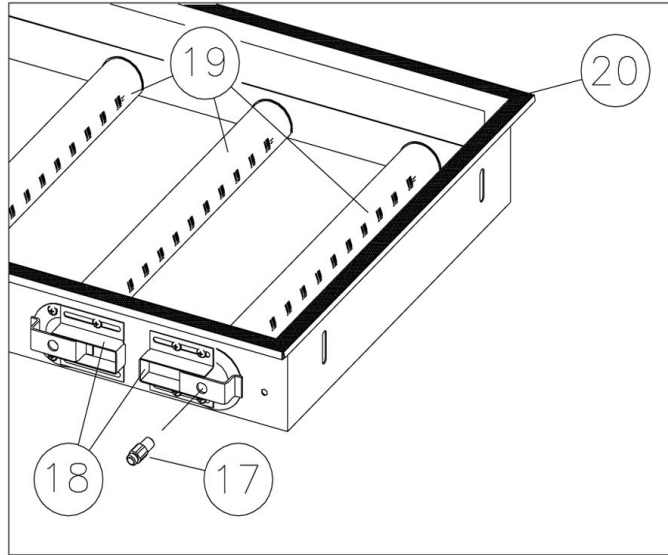

Pos.	Artikelbeschreibung	Description of item	Artikel Nr./Item No.
1	Wasserzulaufrohr	Water supply hose	Auf Anfrage/On request
1a	Winkel	Angle	Auf Anfrage/On request
1b	Muffe	Bush	Auf Anfrage/On request
1c	Mutter M24 x 1,5	nut M24 x 1,5	Auf Anfrage/On request
1d	Gewinding	Threaded ring	Auf Anfrage/On request
1e	Verschraubung	Screwing	Auf Anfrage/On request
1f	Rohr	Pipe	0SMB057400
02	Griff	Handle	0SMB060800
03	Scharnier links	Hinge left	0SMB061200
04	Ring z. Scharnier	Ring f. hinde	0SMB061800
05	Hohlstift z. Scharnierfeder	Female pin f. hinge spring	0SMB061400
06	Feder f. Deckel	Spring f. lid	0SMB061600
07	Scharnier rechts	Hinge right	0SMB061000
08	Halterung z. Feder	Spring bracket	0SMB060600
09	Handrad	Hand wheel	0SMB063600
10	Fuß, 2 Zoll	Base, 2 "	020100020
11	Wasserzulaufhahn	Water intake cock	030200008
12	Armatur Eurosit 100 - 340° C	Eurosit fittings 100 - 340° C	023035
13	Piezozünder	Piezo igniter	040100150