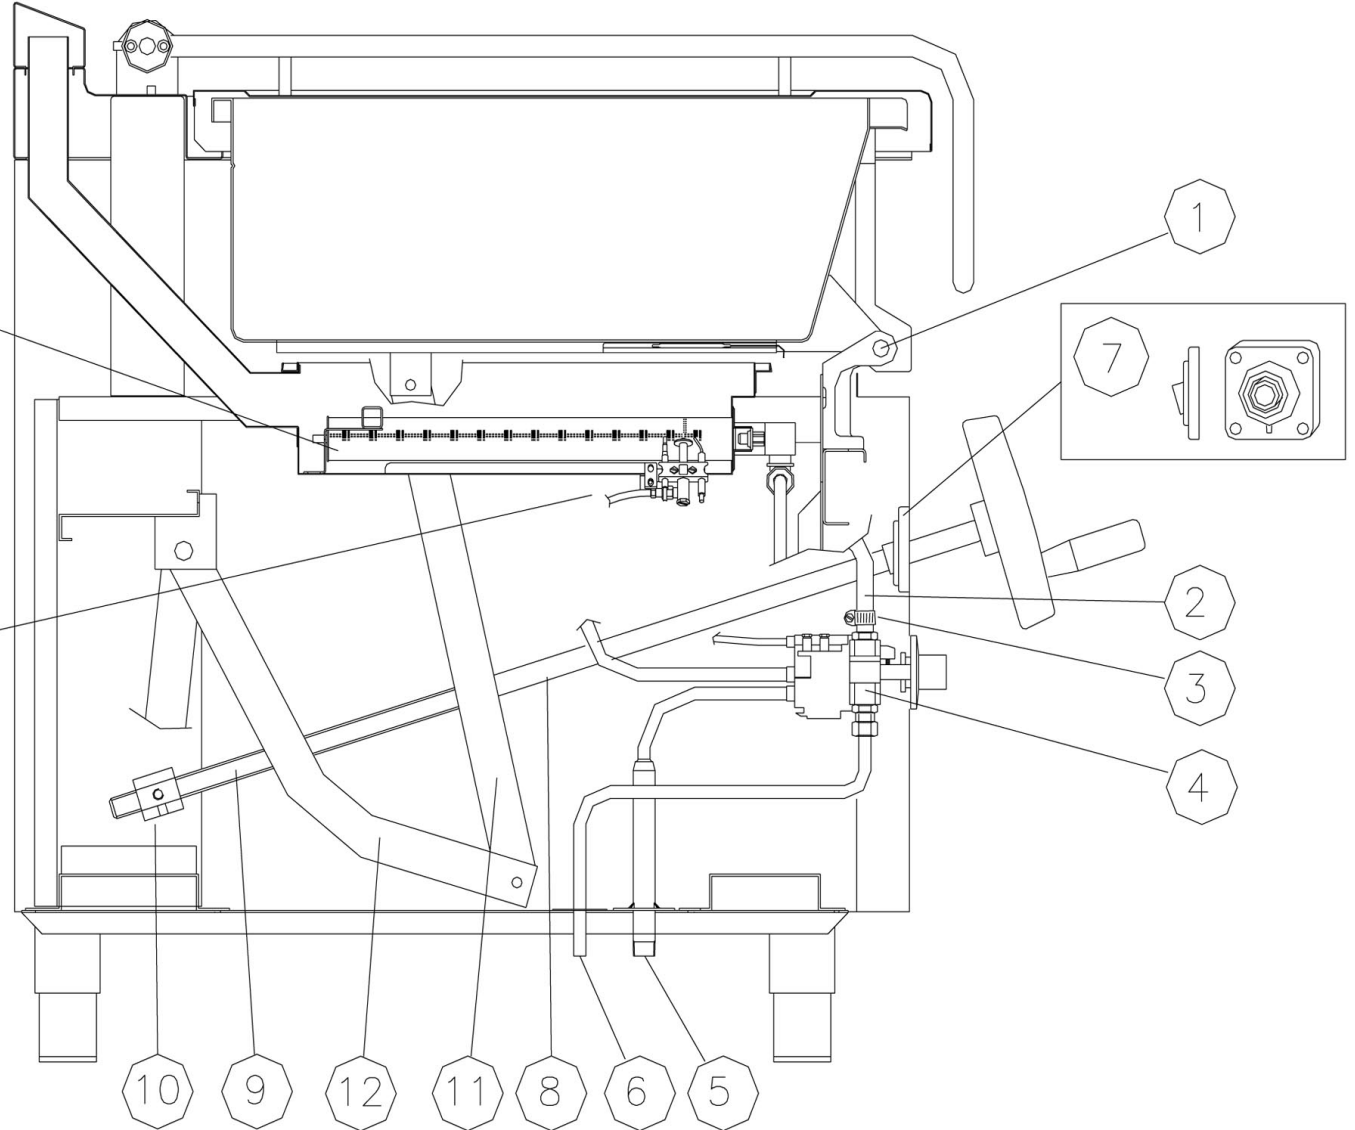

Pos.	Artikelbeschreibung	Description of item	Artikel Nr./Item No.
1	Wasserzulaufrohr	Water supply hose	Auf Anfrage/On request
1a	Winkel	Angle	Auf Anfrage/On request
1b	Muffe	Bush	Auf Anfrage/On request
1c	Mutter M24 x 1,5	nut M24 x 1,5	Auf Anfrage/On request
1d	Gewinding	Threaded ring	Auf Anfrage/On request
1e	Verschraubung	Screwing	Auf Anfrage/On request
1f	Rohr	Pipe	0SMB057400
02	Griff	Handle	0SMB060800
03	Scharnier links	Hinge left	0SMB061200
04	Ring z. Scharnier	Ring f. hinde	0SMB061800
05	Hohlstift z. Scharnierfeder	Female pin f. hinge spring	0SMB061400
06	Feder f. Deckel	Spring f. lid	0SMB061600
07	Scharnier rechts	Hinge right	0SMB061000
08	Halterung z. Feder	Spring bracket	0SMB060600
09	Handrad	Hand wheel	0SMB063600
10	Fuß, 2 Zoll	Base, 2 "	020100020
11	Wasserzulaufhahn	Water intake cock	030200008
12	Armatur Eurosit 100 - 340° C	Eurosit fittings 100 - 340° C	023035
13	Piezozünder	Piezo igniter	040100150