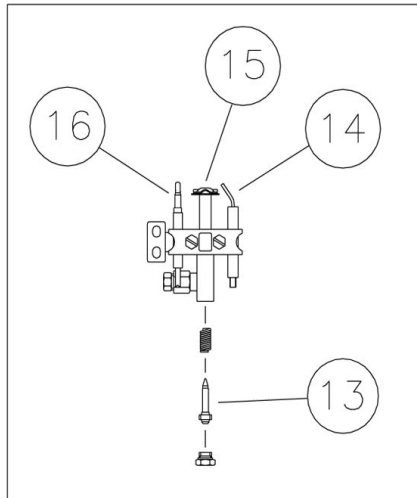

Pos.	Artikelbeschreibung	Description of item	Artikel Nr./Item No.
1	Wasserzulaufrohr	Water supply hose	Auf Anfrage/On request
1a	Winkel	Angle	Auf Anfrage/On request
1b	Muffe	Bush	Auf Anfrage/On request
1c	Mutter M24 x 1,5	nut M24 x 1,5	Auf Anfrage/On request
1d	Gewinding	Threaded ring	Auf Anfrage/On request
1e	Verschraubung	Screwing	Auf Anfrage/On request
1f	Rohr	Pipe	0SMB057400
02	Griff	Handle	0SMB060800
03	Scharnier links	Hinge left	0SMB061200
04	Ring z. Scharnier	Ring f. hinde	0SMB061800
05	Hohlstift z. Scharnierfeder	Female pin f. hinge spring	0SMB061400
06	Feder f. Deckel	Spring f. lid	0SMB061600
07	Scharnier rechts	Hinge right	0SMB061000
08	Halterung z. Feder	Spring bracket	0SMB060600
09	Handrad	Hand wheel	0SMB063600
10	Fuß, 2 Zoll	Base, 2 "	020100020
11	Wasserzulaufhahn	Water intake cock	030200008
12	Armatur Eurosit 100 - 340° C	Eurosit fittings 100 - 340° C	023035
13	Piezozünder	Piezo igniter	040100150