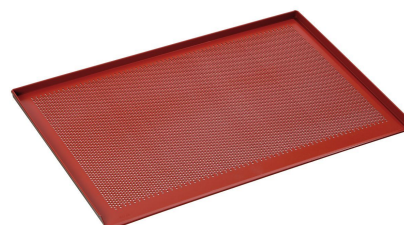

Описание

Уборка больших подносов 600 x 400 – Крепления для емкостей по обеим сторонам удобны и обеспечивают надежное удержание.

Особенности

- Полезный размер: Ш 470 x Г 620 мм
- Грузоподъемность поверхности установки макс.: 5 кг
- Оснащение с обеих сторон: да
- Поверхность установки: Да
- Состояние поставки: Монтажный комплект (простой монтаж)
- Направляющие колеса: 4 направляющих колеса, 2 с фиксаторами
- Диаметр роликов: 100 мм
- С ручкой(-ами): нет
- Буфер кромки: 4 шт., пластик
- Грузоподъемность общая, макс.: 60 кг
- Материал: Нержавеющая сталь
- Важная информация: -
- Рассчитано для: Евростандарт 600 x 400 мм
- Не входит в комплект поставки: Емкости
Противня
Решетки
Вставки
- Модель:

▶ Продолжение на следующей странице

Тележка Euronorm AEN700-6040

- | | |
|---------------------------------------|--|
| • Сфера применения: | Очистка |
| • Свойства: | По одному креплению емкости на передней и задней стороне
Рама из четырехугольной трубы 25 x 25 мм |
| • Количество вставок: | 7 |
| • Расстояние между вставками: | 80 мм |
| • Грузоподъемность на вставку, макс.: | 8 кг |
| • Глубина емкости макс.: | 65 мм |
| • Габариты: | Ш 535 x Г 685 x В 1 010 мм |
| • вес: | 14 кг |

Тележка Euronorm AEN700-6040

Дополнительные аксессуары

Решётка 600x400

STAINLESS
STEEL

- Стандарт выпечки: 600 x 400 мм
- Материал: Нержавеющая сталь
- Важная информация: -
- Габариты: Ш 600 x Г 400 x В 8 мм
- вес: 1,4 кг

Артикул 133264
GTIN 4015613638355

Противень пер. 600x400, 3SR, ALU/SI

- Диаметр перфорации: 3 мм
- Стандарт выпечки: 600 x 400 мм
- Кромка: 3 стороны
- Силиконовое покрытие: да
- Толщина материала: 1,5 мм
- Перфорация: да
- Материал: Алюминий