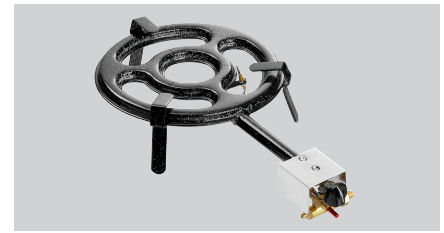

Driepoot Paella 2K300

► Voor een stabiele en veilige werkhogte van de Paella gasbrander 2K300.

Beschrijving

De 3 voeten zorgen voor de verhoogde stand van de Paella gasbrander 2K300. De 75 cm lange poten zijn snel en eenvoudig aangebracht.

Kenmerken

- | | |
|---------------------------|------------------------|
| • Belangrijke aanwijzing: | - |
| • Materiaal: | Staal
Gelakt |
| • Afmetingen: | B 25 x D 25 x H 750 mm |
| • Gewicht: | 1,4 kg |

Driepoot Paella 2K300

Ergänzungsprodukte

Paella gasbrander 2K300

- Materiaal: Staal
- Gassoort: Vloeibaar gas
- Belangrijke aanwijzing: Alleen buitenshuis te gebruiken
Gebruik alleen met geschikt onderstel (driepoot Paella 2K300 of 2K300/3K500-T)
Alleen goedgekeurd voor Duitsland
- Aantal verwarmingscircuits: 2