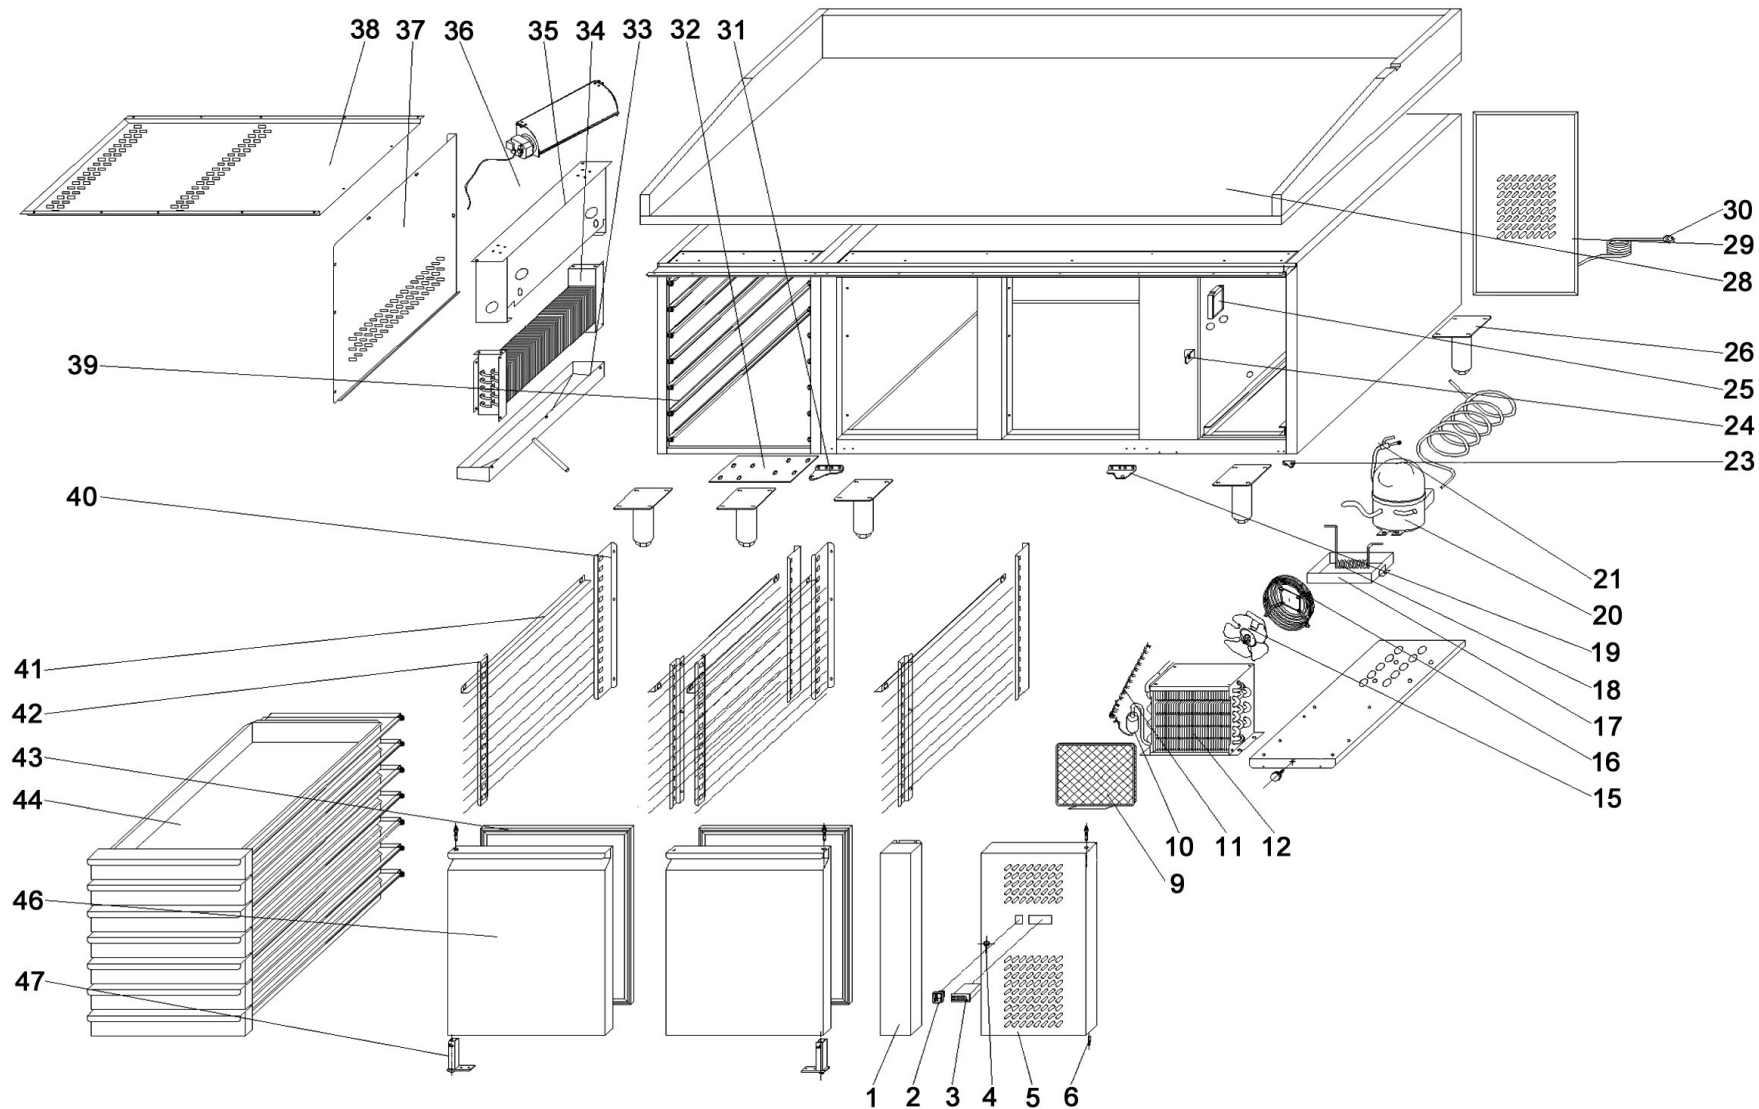

Pos.	Artikelbeschreibung	Description of item	Artikel Nr./Item No.
1	Blende	Panel	E020027801
2	Hauptschalter	Main switch	E020027201
3	Thermostat	Thermostat	E020027803
4	Schloss	Lock	E020027804
5	Frontblende m. Lüftungsgitter	Front panel w. ventilation grille	E020027805
9	Filter	Filter	E020027809
10	Filtertrockner	Filter dryer	E020027269
11	Kapillarrohr	Capillary	E020027811
12	Kondensator	Condenser	E020027812
15	Kondensatorlüfter	Condenser fan	E020027815
16	Abdeckung	Cover	E020027816
17	Wasserschale, außen	Outside water pan	E020027817
18	Ablassrohr	Discharge tube	E020027818
19	Scharnier, Tür - rechts	Hinge, right door	E020027819
20	Kompressor	Compressor	E020027820
21	Ventil	Valve	E020027265
23	Scharnier z. Frontblende	Hinge f. front panel	E020027823
24	Gegenstück z. Schloss	Counterpiece f. lock	E020027824
25	Anschlusskasten	Terminal box	E020027825
26	Fuß	Base	E020027826
28	Arbeitsplatte, Granit	Granite worktop	E020027828
29	Abdeckung, hinten	Back cover	E020027829
30	Anschlusskabel	Power cord	E020027276
31	Scharnier, Tür - left	Hinge, left door	E020027831
32	Verbindung	Connection	E020027832
33	Wasserschale, innen	Inside water pan	E020027833
34	Verdampfer	Evaporator	E020027834
35	Halterung	Holder	E020027835
36	Lüfter	Fan	E020027836B
37	Abdeckung z. Verdampfer	Cover f. evaporator	E020027837
38	Abdeckung m. Lüftungsgitter	Cover w. ventilation grille	E020027838
39	Auflagehalter (Satz)	Bracket (Set)	E020027839
40	Halterung, hinten	Back support	E020027840
41	Auflageschienen (Satz)	Guide rail (Set)	E020027841
42	Halterung, vorne	Front support	E020027842
43	Dichtung z. Tür	Gasket f. door	E020027843
44	Schublade	Drawer	E020027844

Kühltisch 26640
Artikel-Nr.: 200278

Ersatzteilliste
ab Seriennr./from serial no 16035112200
27.04.2018