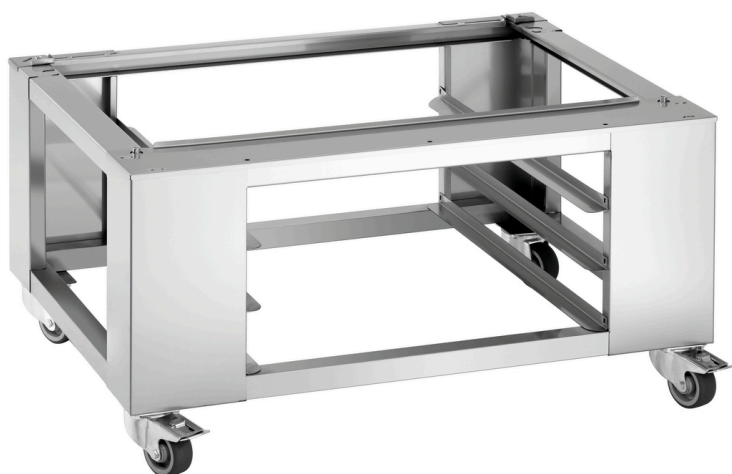

Подставка под печь LB06040-3

Описание

Высококачественная подставка, подходящая для магазинных печей, вмещает до 3 противней формата 600 x 400 мм. Поворотные ролики оснащены 2 тормозами для надежной устойчивости.

Особенности

- Формат вставки: 600 x 400 мм
- Ножки с регулированием по высоте: нет
- Материал: Нержавеющая сталь
- Количество вставок: 3
- Основание: нет
- Важная информация: Рассчитано для: Конвекционные печи MC, конвекционные печи HC, ярусные печи CL6040-1
- Вид вставки: Поперек
- Цвет: Серебристый
- Направляющие колеса: 2 колеса, 2 направляющих колеса с фиксаторами
- Диаметр роликов: 80 мм
- Ожидаемое время поставки с нашего склада в Зальцботене: 31 / 2022
- Габариты: Ш 990 x Г 760 x В 510 мм
- вес: 23,4 кг

- ▶ Назначение
 - ✓ Конвекционные печи MC
 - ✓ Конвекционные печи HC
 - ✓ Ярусные печи CL6040-1

- ▶ Вставки: 3 шт.
 - ✓ 600 x 400 мм
 - ✓ Сквозная подача

- ▶ Направляющие ролики:
 - ✓ 2 ролика
 - ✓ 2 направляющих ролика с фиксаторами