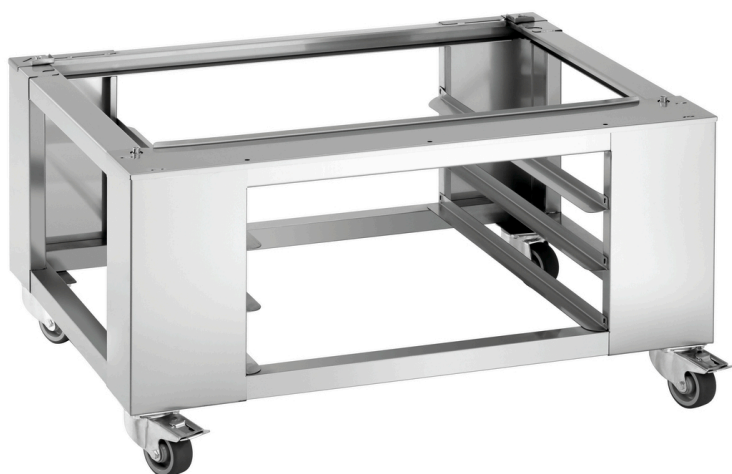

Onderstel LBO6040-3

Beschrijving

Het bij de winkeloven passende hoogwaardige onderstel biedt plaats aan 3 platen met bakkerijnorm 600 x 400 mm. Voor een veilige stand zijn de zwenkwielen voorzien van in totaal 2 remmen.

Kenmerken

- | | |
|--|---|
| • Formaat roosters: | 600 x 400 mm |
| • Voeten in hoogte verstelbaar: | Nee |
| • Materiaal: | Roestvrij staal |
| • Aantal roosters: | 3 |
| • Onderste schap: | Nee |
| • Belangrijke aanwijzing: | Ontworpen voor: Convection-ovens MC, convection-ovens HC, etage-oven CL6040-1 |
| • Soort roosters: | Dwarsrichting |
| • Kleur: | Zilver |
| • Zwenkwielen: | 2 wielen, 2 zwenkwielen met remmen |
| • Diameter wielen: | 80 mm |
| • Naar verwachting vanaf ca. week leverbaar vanaf magazijn Salzkotten: | 31 / 2022 |
| • Afmetingen: | B 990 x D 760 x H 510 mm |
| • Gewicht: | 23,4 kg |

- ▶ Ontworpen voor
 - ✓ Convection-oven MC
 - ✓ Convection-oven HC
 - ✓ Etage-oven CL6040-1

- ▶ 3 niveaus
 - ✓ 600 x 400 mm
 - ✓ Dwarsinvoer

- ▶ Zwenkwielen:
 - ✓ 2 wielen
 - ✓ 2 zwenkwielen met remmen