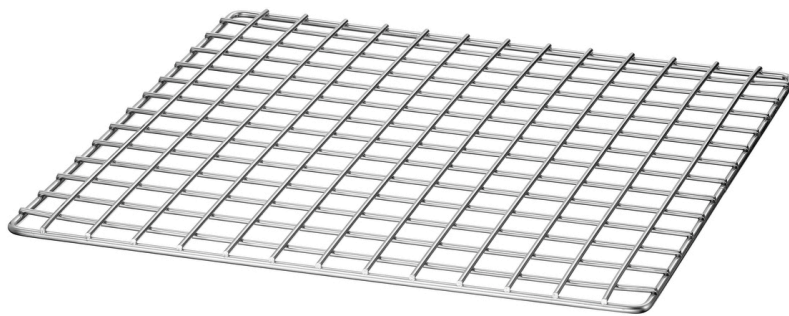

## Spülrost TS 665 R

- ▶ Ausgelegt für:
  - ✓ Das Spülen von Töpfe, Pfannen, Fleischerkisten etc.

- ▶ Maße: 660 x 550 mm

### Beschreibung

Die ideale Abstellfläche für sperrige Spülgüter wie Töpfe, Pfannen oder auch Fleischerkisten. Der Spülrost ermöglicht ein unkompliziertes Spülen ohne Verkanten oder Verhaken.

### Features

- Material: CNS 18/10
- Wichtiger Hinweis: -
- Ausgelegt für: Das Spülen von besonders großen Behältnissen (Töpfe, Schüsseln, Fleischerkisten)
- Maße: B 660 x T 550 x H 15 mm
- Gewicht: 2,7 kg

### Tablettkorb TS

CNS  
18/10

- Innenhöhe: 195 mm
- Anzahl Fächer: 8
- Ausführung: Tablethalterungen
- Tablett-Größe max.: 600 x 400 mm
- Material: CNS 18/10
- Wichtiger Hinweis: -
- Korbgröße: 300 x 465 mm