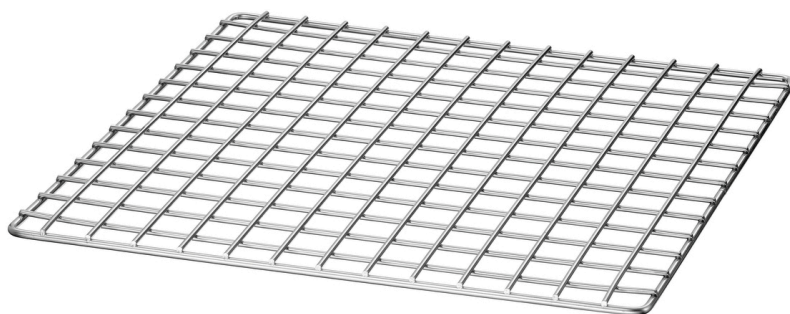

## Kratka zmywakowa TS 665 R

▶ Zastosowanie:

- ✓ zmywanie garnków, patelni, skrzynek masarskich itp.

▶ Wymiary: 660 x 550 mm

### Opis

Idealna powierzchnia do odkładania niewymiarych naczyń jak garnki, patelnie, a nawet skrzynki masarskie. Kratka zmywakowa zapewnia nieskomplikowane zmywanie bez ryzyka zakleszczenia lub zahaczenia.

### Cechy

- Materiał: CNS 18/10
- Ważna wskazówka: -
- Przystosowane do: Zmywanie wyjątkowo dużych pojemników (garnków, misek lub plastikowych skrzynek)
- wymiary: szer. 660 x gł. 550 x wys. 15 mm
- waga: 2,7 kg

### Kosz na tace TS

CNS  
18/10

- Wysokość wewnętrzna: 195 mm
- Ilość przegród: 8
- Wersja: Uchwyty na tace
- Wielkość tacy maks.: 600 x 400 mm
- Materiał: CNS 18/10
- Ważna wskazówka: -
- Wielkość kosza: 300 x 465 mm