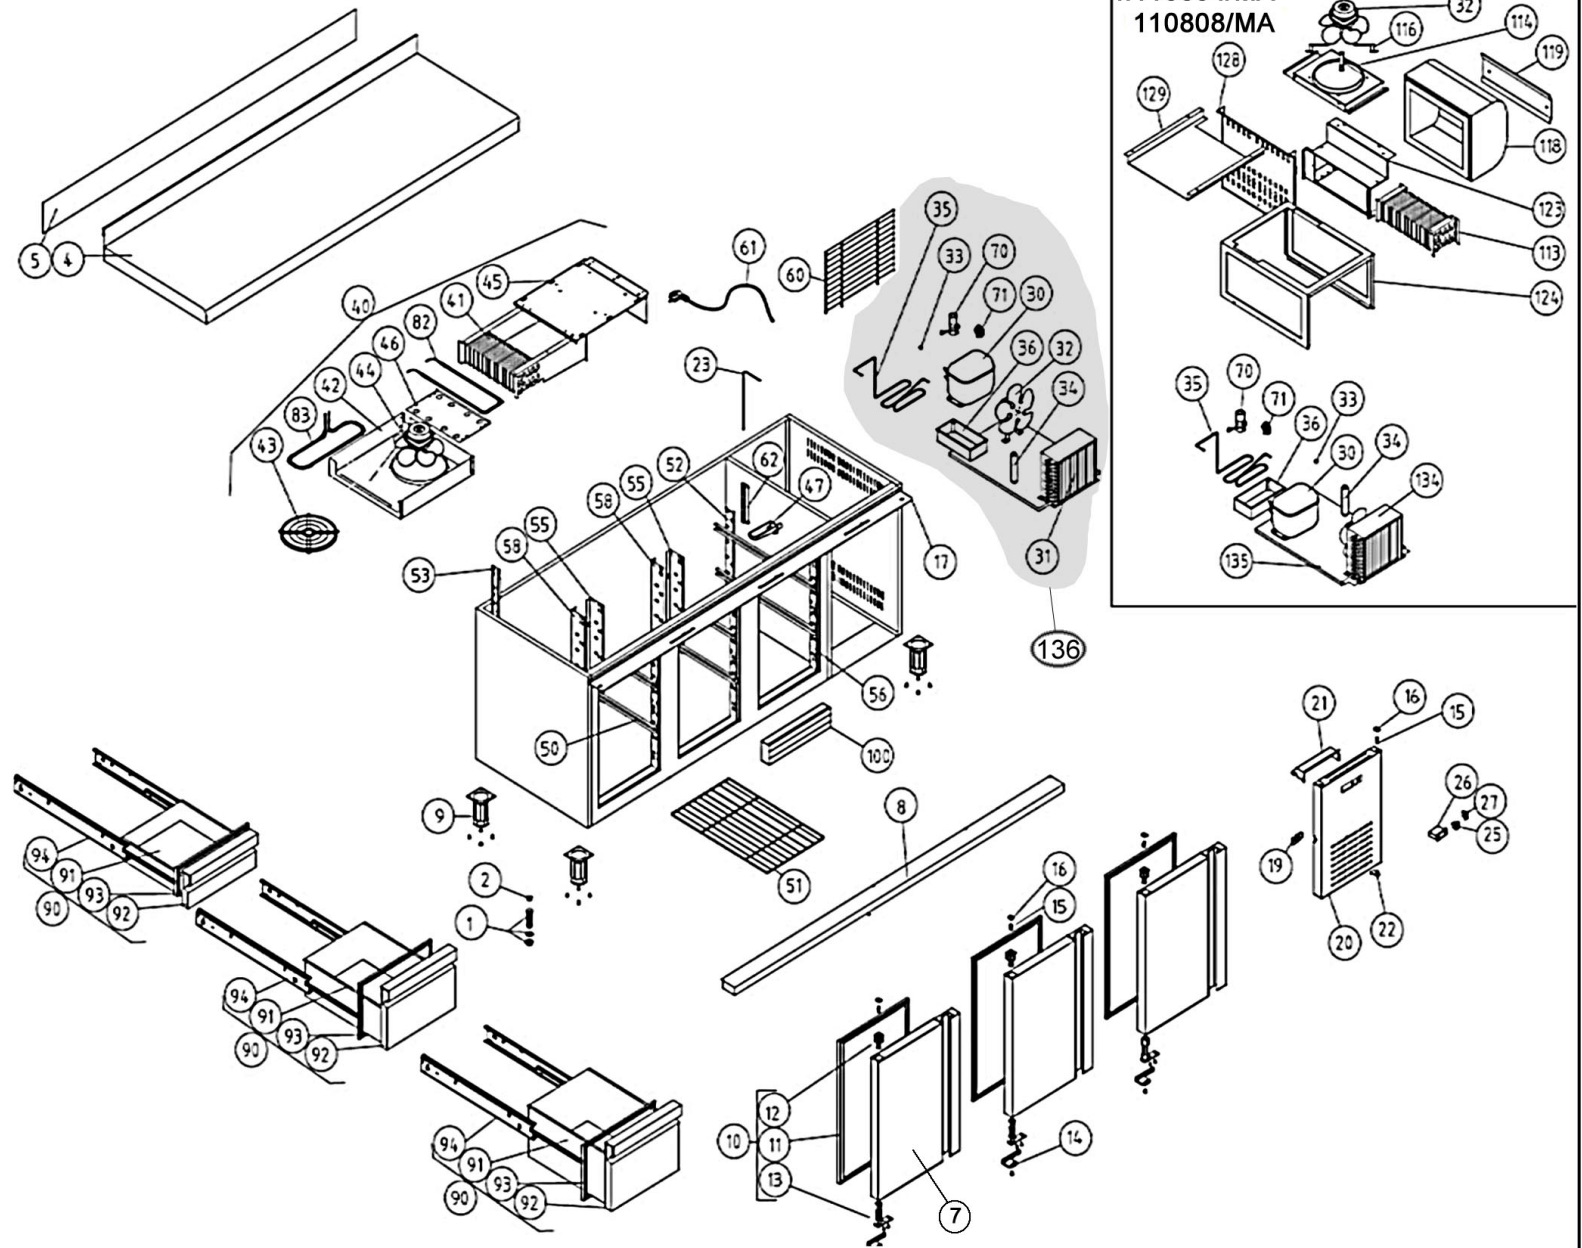

Explosionszeichnung
für Kühltische
110801 - 110808
110808MA - 110808MA
ab Serien-Nr.: 16070103

Exploded drawing
for ventilated refr. counter
110801 - 110808
110801MA - 110808MA
from serial-no.: 16070103

Pos.	Artikelbeschreibung	Description of item	Artikel Nr./Item No.
1	Ablaufsystem 1/2 Zoll, grau	Outlet system 1/2", grey	E06003010033
2	Blindkappe 1/2 Zoll	Blind cover 1/2"	E06003010063
4	Arbeitsplatte o. Aufkantung f. B1342	Worktop without splash back f. W1342	0M18101P0020
	Arbeitsplatte m. Aufkantung f. B1342	Worktop with splash back f. W1342	0M18101P0018
	Arbeitsplatte m. Aufkantung f. B1792	Worktop with splash back f. W1792	0M18101P0023
	Arbeitsplatte o. Aufkantung f. B1792	Worktop without splash back f. W1792	0M18101P0024
5	Spritzschutz f. B1342	Splash guard f. W1342	E0M109250130
	Spritzschutz f. B1792	Splash guard f. W1792	E0M109250106
8	Abdeckung f. B1342	Cover f. W1342	E0M109010847
	Abdeckung f. B1792	Cover f. W1792	E0M109010853
9	Fuß, höhenverstellbar	Base, height-adjustable	06007050017
10	Tür komplett	Complete door	E0M16901P0023
11	Dichtung	Gasket	06045010119
12	Türanschlag, oben	Door stop, top	06003010136
13	Türscharnier	Door hinge	06033010100
14	Befestigung z. Tür, unten-links	Support f. door, under-left	E06033010129
15	Bolzen M6	Pin M6	E06033090104
16	Mutter M6	Nut M6	E06025130045
17	Befestigung f. B1342	Support f. W1342	E0M109050552
	Befestigung f. B1792	Support f. W1792	E0M109050242
19	Halteflasche	Retaining tab	E06003010384
20	Bedienblende	Control panel	E0M10901P0205
21	Abdeckung	Cover	0M109050532
22	Halterung, Kunststoff	Holder, plastic	06033090090
23	Temperaturfühler	Temperature sensor	E06021350113
25	Hauptschalter, rot	Main switch, red	A01204069
26	Thermostat, Carel PJEZ easy	Thermostat, Carel PJEZ easy	06021350018
30	Kompressor NL 6.1 R134A	Compressor NL 6.1 R134A	E012059155
	Kompressor NL 7.3 R134A	Compressor NL 7.3 R134A	E06021050225
31	Kondensator 9x2	Condenser 9x2	06029020002
32	Lüftermotor 10W	Fan motor 10W	06021050002
33	Ventil	Valve	E06021310003
34	Filtertrockner	Filter dryer	06047010003
35	Rohr	Pipe	0M107010001
36	Auffangschale	Drip tray	06003010023
40	Verdampfer komplett	Evaporator complete	E012030989

Kühltisch, Umluft
Artikel-Nr.: 110801 - 110808
110801MA - 110808MA

Ersatzteilliste
01.12.2016