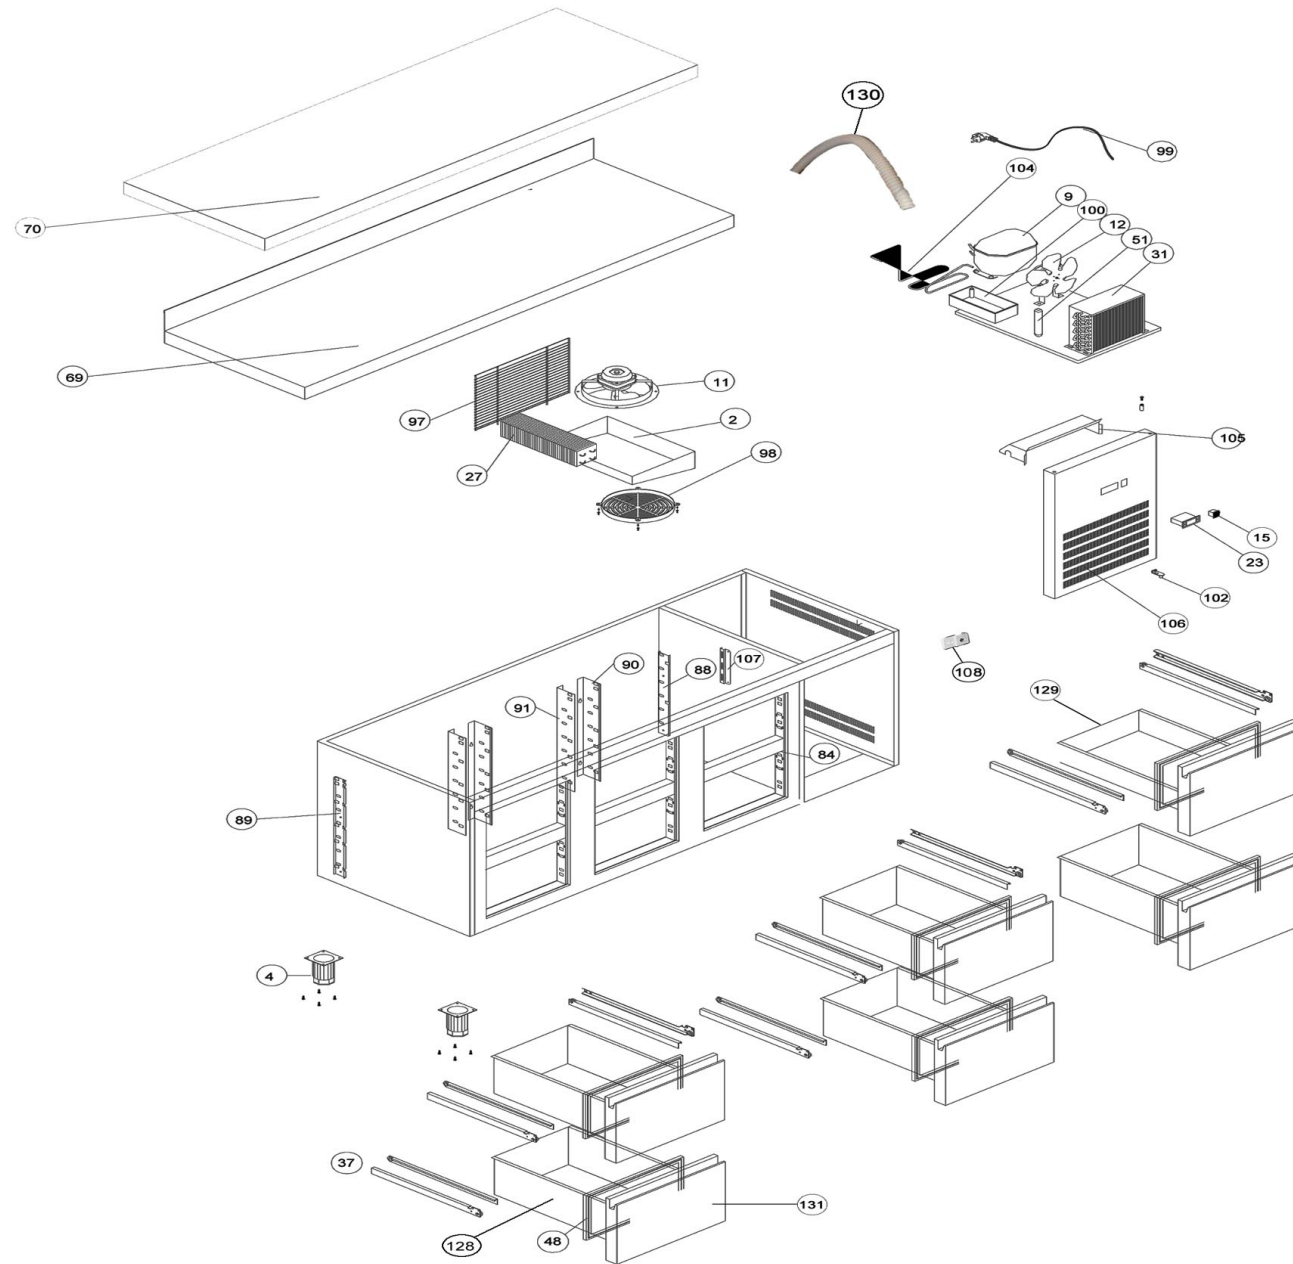

Explosionszeichnung  
für Kühlische  
110807  
110807MA  
bis Serien-Nr.: 16070102

Exploded drawing  
for ventilated refr. counter  
110807  
110807MA  
until serial-no.: 16070102

Pos.	Artikelbeschreibung	Description of item	Artikel Nr./Item No.
2	Abdeckung z. Verdampfer, Kunststoff	Cover f. evaporator, plastic	06003050037
4	Fuß, höhenverstellbar	Base, height-adjustable	06007050017
9	Kompressor Danfoss FR 8.5G	Compressor Danfoss FR 8.5G	06021010007
	Anlaufrelais FR 8.5 G 117U6015	Relay FR 8.5 G 117U6015	E0602101P0002
11	Verdampferlüfter 5 W	Evaporator fan 5 W	06021050001
12	Lüftermotor 10W	Fan motor 10W	06021050002
15	Hauptschalter, rot	Main switch, red	A01204069
23	Thermostat, Carel PJEZ easy	Thermostat, Carel PJEZ easy	06021350018
27	Verdampfer	Evaporator	06029010003
31	Kondensator 9x2	Condenser 9x2	06029020002
37	Laufschiene Set	Slide rail set	06033050006
48	Dichtung f. große Schublade	Gasket f. big drawer	06045010122
51	Filtertrockner	Filter dryer	06047010003
69	Arbeitsplatte m. Aufkantung f. B1792	Worktop with splash back f. W1792	0M18101P0023
70	Arbeitsplatte o. Aufkantung f. B1792	Worktop without splash back f. W1792	0M18101P0024
84	Halterung bis Serien-Nr. 14090010P	Holder until serial no. 14090010P	0M109050277
	Halterung ab Serien-Nr. 14090011P	Holder from serial no. 14090011P	E0M10905P0109
88	Halterung, außen-rechts bis Serien-Nr. 14090010P	Holder, external right until serial no. 14090010P	0M109050298
	Halterung, außen-rechts ab Serien-Nr. 14090011P	Holder, external right from serial no. 14090011P	E0M10905P0069
89	Halterung, außen-links bis Serien-Nr. 14090010P	Holder, external left until serial no. 14090010P	0M109050299
	Halterung, außen-links ab Serien-Nr. 14090011P	Holder, external left from serial no. 14090011P	E0M10905P0070
90	Halterung, innen-rechts bis Serien-Nr. 14090010P	Holder, internal right until serial no. 14090010P	0M109050300
	Halterung, innen-rechts ab Serien-Nr. 14090011P	Holder, internal right from serial no. 14090011P	E0M10905P0072
91	Halterung, innen-links bis Serien-Nr. 14090010P	Holder, internal-left until serial no. 14090010P	0M109050301
	Halterung, innen-links ab Serien-Nr. 14090011P	Holder, internal-left from serial no. 14090011P	E0M10905P0071
97	Abdeckung z. Kompressor	Cover f. compressor	06003010181
98	Abdeckung z. Lüfter, Kunststoff	Fan cover, plastic	06003010035