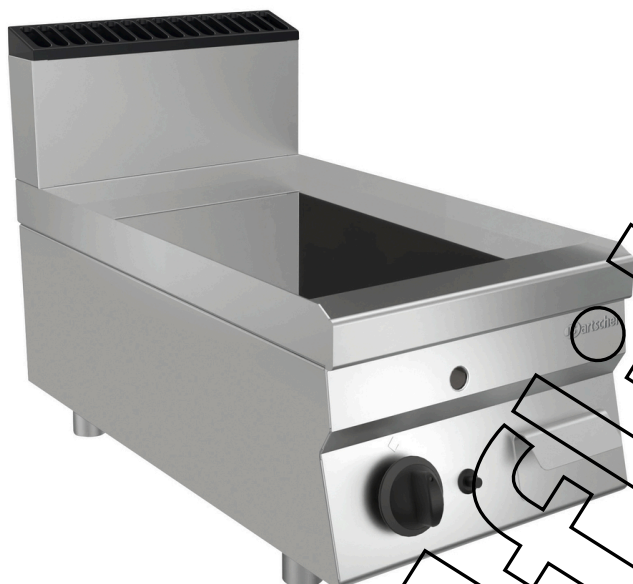

Plaque grill 700FX-G396-GCR

- ▶ Utilisable comme appareil sur table ou combiné comme appareil sur pieds
- ✓ Surface en acier inoxydable compressée avec polissage Scotch Brite
- ▶ Caractéristiques de la surface de cuisson
 - ✓ Revêtement en chrome dur, lisse
 - ✓ Dimensions : L 396 x P 520 mm
- ▶ Zones chauffantes
 - ✓ 1
- ▶ Régulé pour du gaz naturel E
- ✓ Les buses à propane sont fournies

Weiter auf der

La plaque de grillade à gaz lisse de la série 700FX offre une flexibilité maximale – utilisable comme appareil sur table ou combinée comme appareil sur pieds. La surface de cuisson en acier avec revêtement en chrome dur facilite nettement le nettoyage, empêche les aliments de brûler trop rapidement et allonge la durée de vie de l'appareil.

Weiter auf der

- Maße : B 400 x T 700 x H 295 mm
- Gewicht : 44 Kg

Plaque grill 700FX-G396-GCR Ergänzungsprodukte

Bouchon obt. écou. graisse ovale

- Maße : B 70 x T 118 x H 90 mm
- Gewicht : 0,14 Kg

Art.-Nr. 115107
GTIN 4015613588344

Soubassement 700FX-0400

CNS
18/10

- Maße : B 400 x T 645 x H 620 mm
- Gewicht : 11 Kg

Art.-Nr. 283447
GTIN 4015613773629

Porte 700FX-400

CNS
18/10

- Maße : B 390 x T 110 x H 465 mm
- Gewicht : 3,5 Kg

Art.-Nr. 284970
GTIN 4015613797076