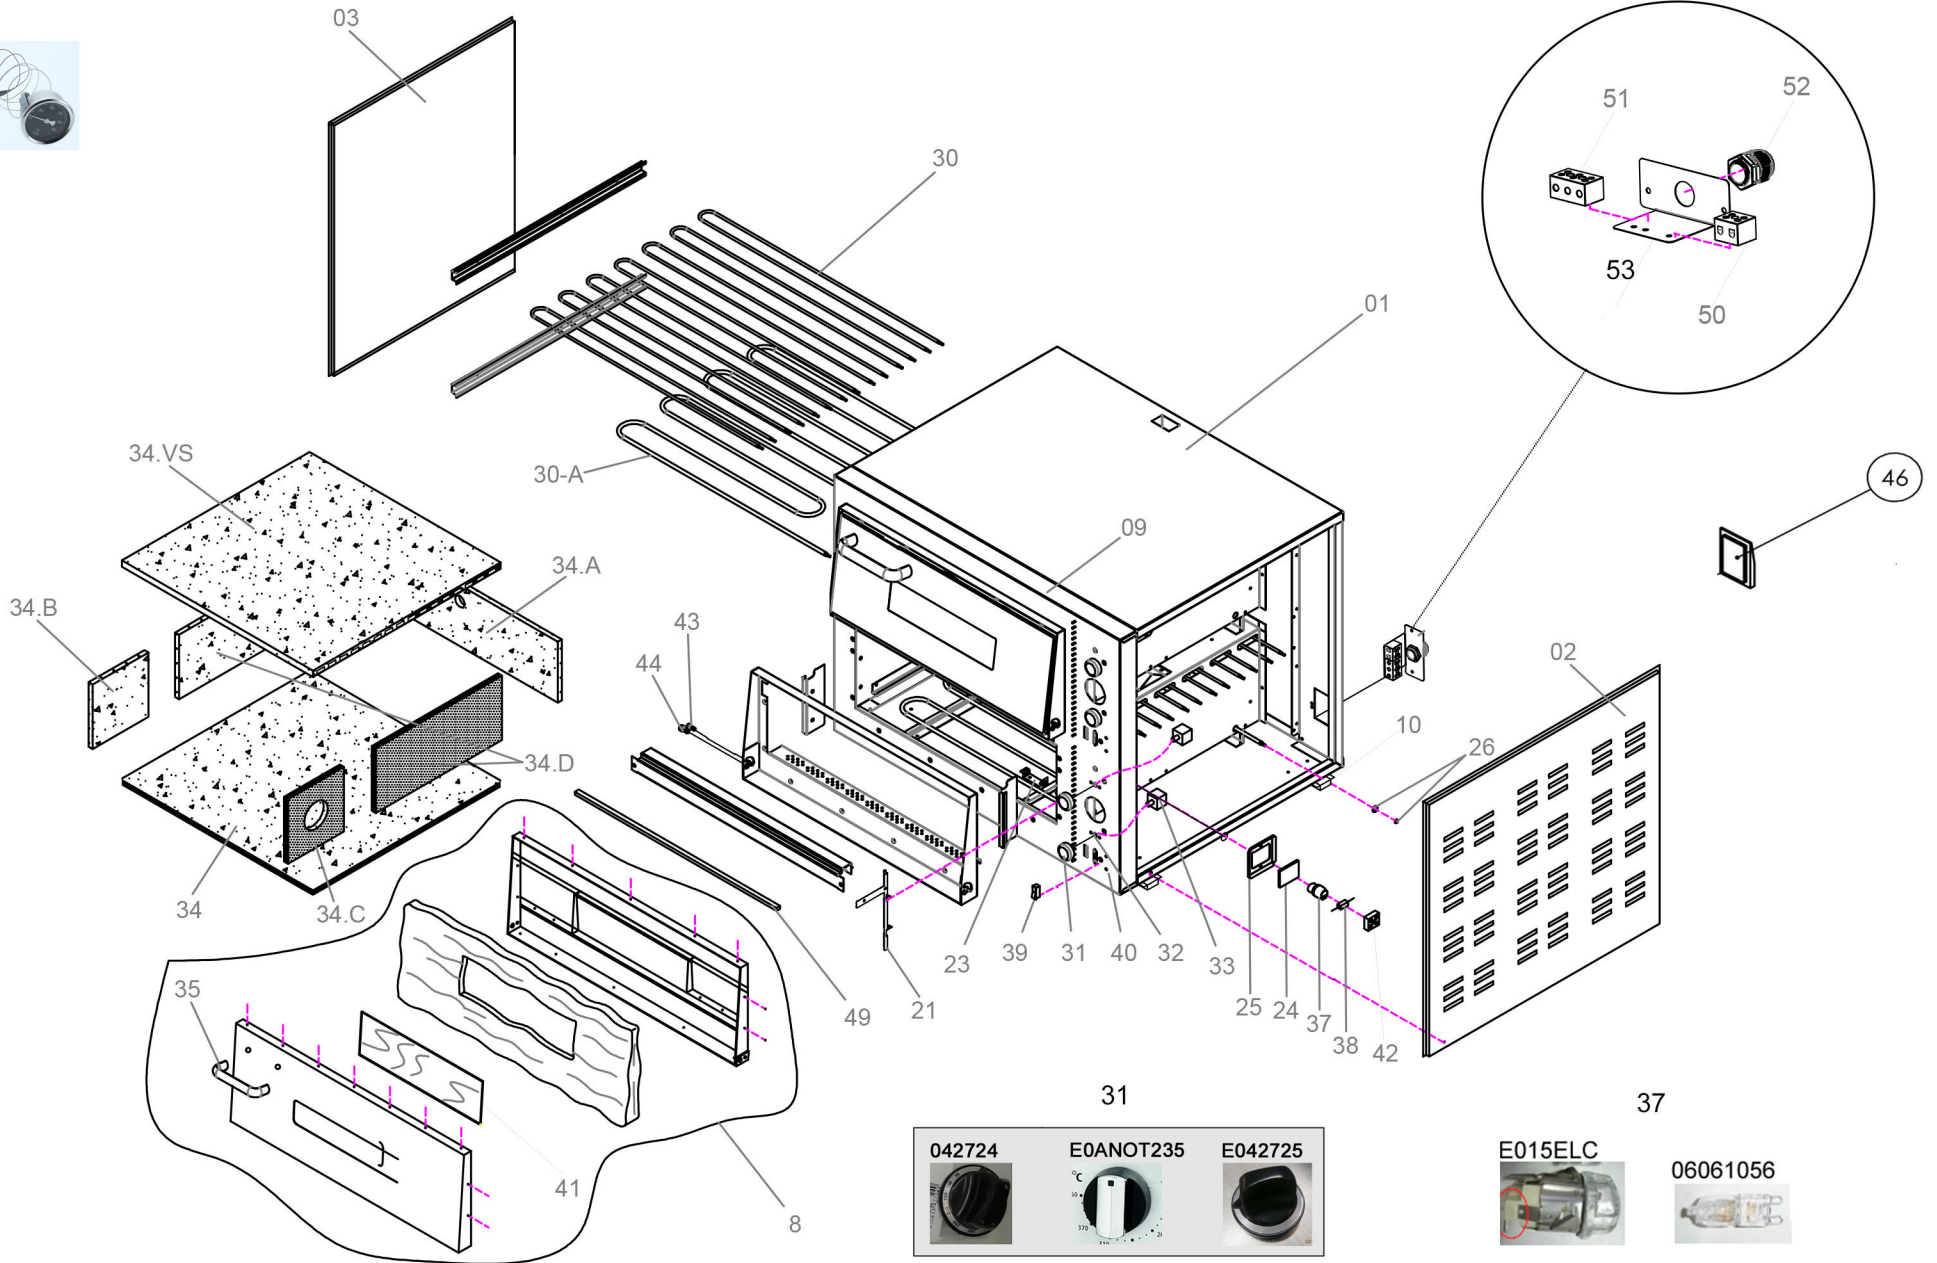

47

Pos.	Artikelbeschreibung	Description of item	Artikel Nr./Item No.
1	Gehäuse	Housing	E0622RC01
2	Abdeckung, rechts	Right cover	E0622RC02
3	Abdeckung, links	Left cover	E0622RC03
4	Türrahmen	Door frame	045817
8	Tür, komplett	Door complete	E0622VS05
9	Blende	Panel	E0622RC09
10	Fuß	Base	E050110
21	Halterung f. Thermostat	Thermostat bracket	E050121
23	Halterung z. Thermostat	Bracket for thermostat	E050123
24	Schutzglas	Protective glass	E0622RC24
25	Glashalterung	Glass pin	E0622RC25
26	Befestigung f. Heizkörper	Heating element fixing	E050126
30	Heizkörper 400 W	Heating element 400 W	E015RZ400W
30-A	Heizkörper 2500 W	Heating element 2500W	043923
31	Knebel z. Thermostat	Knob f. thermostat	042724
31	Knebel, schwarz	Knob, black	E042725
31	Knebel, schwarz-verchromt	Knob, black-chromed	E0ANOT235
32	Kontrolllampe grün, komplett	Green indicator light, complete	043828
33	Thermostat 450°C	Thermostat 450°C	0T450
34	Stein, feuerbeständig	Stone, fire resistant	042803
34.A	Stein hinten	Back stone	043836
34.B	Stein, links	Left stone	043833
34.C	Stein, rechts	Right stone	043834
34.D	Stein, rechts	Right stone	043835
34.VS	Stein, feuerbeständig	Stone, fire resistant	E034622VS
35	Griff m. Befestigung	Handle w. fixing	E0BK600N
37	Halogenlampe m. Abdeckung, rund	Halogen lamp w. cover, round	E015ELC
37	Lampe 220V, 25W, Halogen, G9	Lamp 220V, 25W, halogen, G9	06061056
38	Vorwiderstand 5W	Resistor 5W	E073066