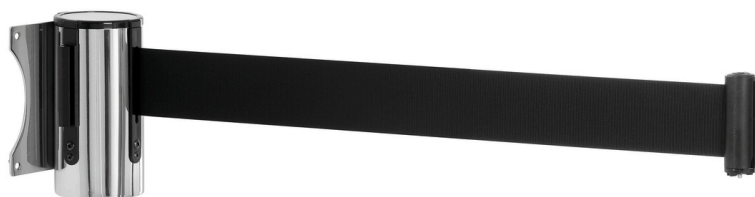

## Ремень для ограждения 3000

### Описание

Может использоваться как для направления людского потока в аэропортах или во время мероприятий, так и для ограждения отдельных участков в супермаркетах, на АЗС, а также на предприятиях общественного питания. Натяжная лента длиной 3 метра, 2 встроенных крепления натяжной ленты и предохранительный запор обеспечивают безопасную эксплуатацию.

### Особенности

• Не входит в комплект поставки:	Материал для прикрепления
• Модель:	Настенный монтаж
• Материал натяжной ленты:	Нейлон
• Длина натяжной ленты:	3 м
• Цвет натяжной ленты:	Черный
• Количество креплений натяжной ленты:	2
• Автоматическое сматывание натяжной ленты:	да
• Предохранительный запор:	да
• Характеристики:	Вытягиваемая натяжная лента
• Материал:	Нержавеющая сталь
• Важная информация:	Применение только в сочетании со следующими приспособлениями: Стойка ограждения 1800, ремень для ограждения 2000 или ремень для ограждения 3000
• Габариты:	Ш 91 x Г 115 x В 132 мм
• вес:	0,47 кг

▶ Лента ограждения, для монтажа на стене

▶ Вытягиваемая натяжная лента из нейлона

✓ Длина 3 м

✓ Цвет: черный

▶ 2 встроенных крепления натяжной ленты

▶ С предохранительным запором

▶ Автоматическое сматывание натяжной ленты