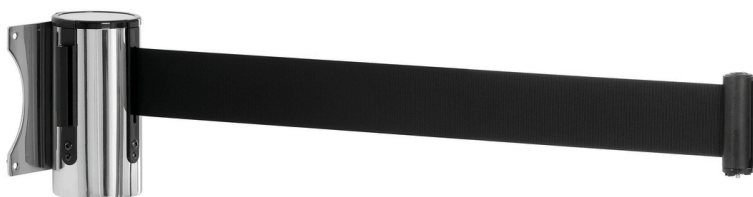

Бар'єрний настінний пояс 3000

Опис

І в якості системи орієнтування людей в аеропортах або на заходах, і в якості бар'єра для окремих зон у супермаркетах, автозаправних станціях та ресторанах. Безпечну роботу забезпечують стяжна стрічка завдовжки 3 метри, 2 вбудовані кріплення затяжки та прикріплений запобіжний замок.

Особливості

- | | |
|---|---|
| • Не входить до комплекту поставки: | матеріал для кріплення |
| • Модель: | Настінний монтаж |
| • Матеріал стяжної стрічки: | Нейлон |
| • Довжина стяжної стрічки: | 3 м |
| • Колір стяжної стрічки: | Чорний |
| • Кількість кріплень стяжної стрічки: | 2 |
| • Автоматичне змотування стяжної стрічки: | так |
| • Запобіжний замок: | так |
| • Властивості: | Стяжна стрічка з можливістю витягування |
| • Матеріал: | Високоякісна сталь |
| • Важлива вказівка: | Використовується лише у поєднанні з: Запобіжна стійка 1800, бар'єрний настінний пояс 2000 або бар'єрний настінний пояс 3000 |
| • Розміри: | Ш 91 x Г 115 x В 132 мм |
| • Вага: | 0,47 кг |

- ▶ Бар'єрна стрічка для настінного монтажу

- ▶ Стяжна стрічка з можливістю витягування з нейлону

- ✓ Довжина: 3 м
- ✓ Колір: чорний

- ▶ 2 вбудовані кріплення для стяжної стрічки

- ▶ Із запобіжним замком

- ▶ Автоматичне змотування стяжної стрічки

- ▶ Використовується лише у поєднанні з:

- ✓ Запобіжні стійки 1800
- ✓ Бар'єрний настінний пояс 2000
- ✓ Бар'єрний настінний пояс 3000