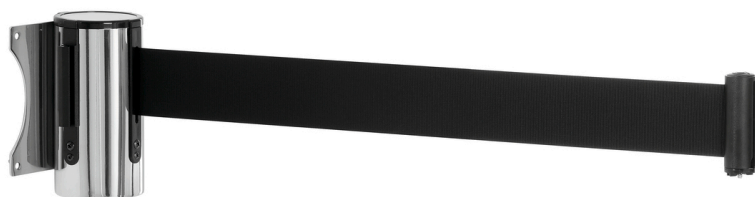

Sangle de balisage murale 3000

Description

Pour l'orientation des personnes dans les aéroports ou lors d'événements ou pour bloquer l'accès à certaines zones dans les supermarchés, les stations-services et les restaurants. La sangle de 3 m, les 2 fixations de sangle intégrées et le verrouillage de sécurité permettent une utilisation sûre.

Caractéristiques

• Non fourni :	Matériel de fixation
• Modèle :	Montage mural
• Matériau de la sangle :	Nylon
• Longueur de la sangle :	3 m
• Couleur de la sangle :	Noir
• Nombre de fixations pour la sangle :	2
• Enroulement automatique de la sangle :	Oui
• Verrouillage de sécurité :	Oui
• Propriétés :	Sangle extensible
• Matériau :	Acier inoxydable
• Remarque importante :	Uniquement utilisable en combinaison avec : le poteau de balisage à sangle 1800, la sangle de balisage murale 2000 ou la sangle de balisage murale 3000
• Dimensions :	L 91 x P 115 x H 132 mm
• Poids :	0,47 kg

▶ Sangle de balisage pour le montage mural

▶ Sangle extensible en nylon

✓ Longueur : 3 mètres

✓ Couleur : noir

▶ 2 fixations de sangle intégrées

▶ Avec verrouillage de sécurité

▶ Enroulement automatique de la sangle

▶ Uniquement utilisable en combinaison avec :

✓ Poteau de balisage à sangle 1800

✓ Sangle de balisage murale 2000

✓ Sangle de balisage murale 3000