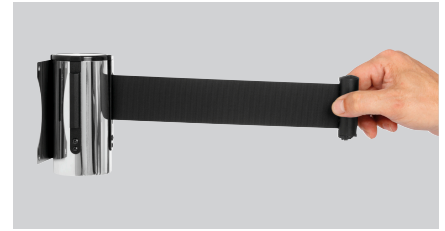

Absperrwandgurt 3000

Beschreibung

Sowohl als Personenleitsystem in Flughäfen oder bei Veranstaltungen als auch als Absperrung einzelner Bereiche in Supermärkten, Tankstellen sowie der Gastronomie. Für einen sicheren Betrieb sorgen das 3 Meter lange Zugband, die 2 integrierten Zugband-Befestigungen und der angebrachte Sicherheitsverschluss.

Features

- | | |
|------------------------------------|---|
| • Nicht im Lieferumfang enthalten: | Befestigungsmaterial |
| • Ausführung: | Wandmontage |
| • Material Zugband: | Nylon |
| • Länge Zugband: | 3 m |
| • Farbe Zugband: | Schwarz |
| • Anzahl Zugband-Befestigungen: | 2 |
| • Automatische Zugbandaufwicklung: | Ja |
| • Sicherheitsverschluss: | Ja |
| • Eigenschaften: | Ausziehbares Zugband |
| • Material: | Edelstahl |
| • Wichtiger Hinweis: | Nur in Kombination nutzbar: Absperrständer 1800, Absperrwandgurt 2000 oder Absperrwandgurt 3000 |
| • Maße: | B 91 x T 115 x H 132 mm |
| • Gewicht: | 0,47 kg |

- ▶ Absperrband zur Wandmontage

- ▶ Ausziehbares Zugband aus Nylon
- ✓ Länge: 3 Meter
- ✓ Farbe: Schwarz

- ▶ 2 integrierte Zugband-Befestigungen

- ▶ Mit Sicherheitsverschluss

- ▶ Automatische Zugbandaufwicklung