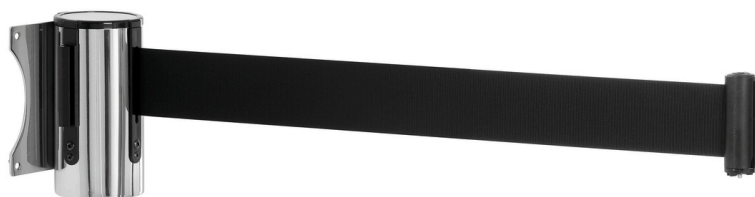

## Barrièrewandband 3000

### Beschrijving

Zowel als personeelsbegeleidingssysteem op luchthavens of bij evenementen en als barrière voor individuele ruimtes in supermarkten, tankstations en catering. Voor een veilig bedrijf zorgen de 3 meter lange trekband, de 2 geïntegreerde trekband-bevestigingen en het geïnstalleerde veiligheidsslot.

### Kenmerken

- |   |   |
|---|---|
| • Niet bij de leveringsomvang inbegrepen: | Bevestigingsmateriaal   |
| • Uitvoering:                             | Wandmontage   |
| • Materiaal trekband:                     | Nylon   |
| • Lengte trekband:                        | 3 m   |
| • Kleur trekband:                         | Zwart   |
| • Aantal trekband-bevestiging:            | 2   |
| • Automatisch oprollen trekband:          | Ja  |
| • Veiligheidssluiting:                    | Ja  |
| • Eigenschappen:                          | Uittrekbaar trekband  |
| • Materiaal:                              | Roestvrij staal   |
| • Belangrijke aanwijzing:                 | Alleen te gebruiken in combinatie met: Barrièrestandaard 1800, barrièrewandband 2000 of barrièrewandband 3000 |
| • Afmetingen:                             | B 91 x D 115 x H 132 mm   |
| • Gewicht:                                | 0,47 kg   |

▶ Barrièreband voor wandmontage

▶ Uittrekbare trekband van nylon

✓ Lengte 3 meter

✓ Kleur: zwart

▶ 2 geïntegreerde trekband-bevestigingen

▶ Met veiligheidssluiting

▶ Automatische trekbandopwikkeling

▶ Alleen te gebruiken in combinatie: