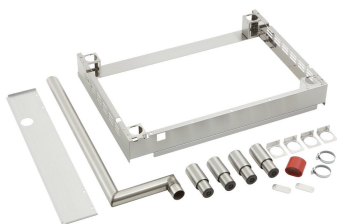

Артикул 115079
GTIN 4015613682051

Соединительный комплект Silversteam

STAINLESS STEEL

- Комплект, состоит из:
 - 1 рама
 - 1 труба и крепежный лист для отвода пара
 - 1 соединительный шланг
 - 4 ножки
 - Крепежные хомуты
 - Винты
- Размер рамы: Ш 876 x Г 622 x В 114 мм