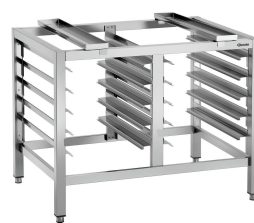

Подставка Silversteam 6040

CNS 18/10

- Материал: CNS 18/10
- Цвет: Серебристый
- Вид вставки: Вдоль
- Количество вставок: 10
- Формат вставки: 1/1 GN
  600 x 400 мм
- Основание: нет

Артикул 115079
GTIN 4015613682051