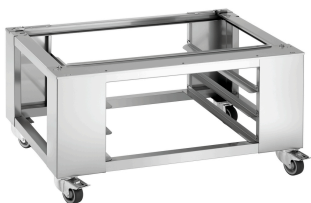

STAINLESS STEEL

- Матеріал: Високоякісна сталь
- Ніжки з регулюванням висоти: ні
- Формат вставок: 600 x 400 мм
- Основа: ні
- Кількість вставок: 5

Артикул 117930
GTIN 4015613796413

Підставка LBO6040-4

STAINLESS STEEL

- Формат вставок: 600 x 400 мм
- Ніжки з регулюванням висоти: ні
- Матеріал: Високоякісна сталь
- Кількість вставок: 4
- Основа: ні

Артикул 117931
GTIN 4015613769967

Підставка LBO6040-3

STAINLESS STEEL

- Формат вставок: 600 x 400 мм
- Ніжки з регулюванням висоти: ні
- Матеріал: Високоякісна сталь
- Кількість вставок: 3
- Основа: ні