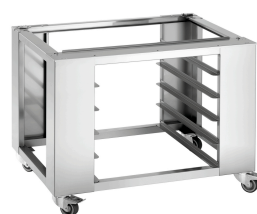

STAINLESS STEEL

- Матеріал: Високоякісна сталь
- Ніжки з регулюванням висоти: ні
- Формат вставок: 600 x 400 мм
- Основа: ні
- Кількість вставок: 5

Артикул 117930
GTIN 4015613796413

Підставка LBO6040-4

STAINLESS STEEL

- Формат вставок: 600 x 400 мм
- Ніжки з регулюванням висоти: ні
- Матеріал: Високоякісна сталь
- Кількість вставок: 4
- Основа: ні

Артикул 117931
GTIN 4015613769967

Підставка LBO6040-3

STAINLESS STEEL

- Формат вставок: 600 x 400 мм
- Ніжки з регулюванням висоти: ні
- Матеріал: Високоякісна сталь
- Кількість вставок: 3
- Основа: ні