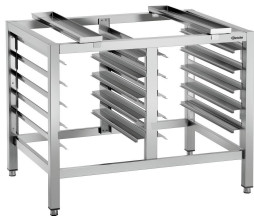

Combi-steamer Silversteam 10111DRS

Ergänzungsprodukte

Onderstel Silversteam 6040

CNS
18/10

- Materiaal: CNS 18/10
- Kleur: Zilver
- Soort roosters: Lengterichting
- Aantal roosters: 10
- Formaat roosters: 1/1 GN
  600 x 400 mm
- Onderste schap: Nee

Art.-Nr 115079
GTIN 4015613682051