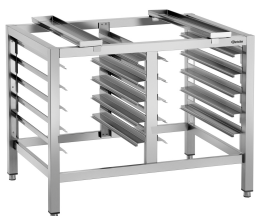

Combi-steamer Silversteam 10111DRS

Ergänzungsprodukte

Onderstel Silversteam 6040

CNS 18/10

- Materiaal: CNS 18/10
- Aantal roosters: 10
- Ontworpen voor: Combistomer 1/1 GN serie Silversteam
- Kleur: Zilver
- Formaat roosters: 1/1 GN
  600 x 400 mm
- Belangrijke aanwijzing: -

Art.-Nr 115079

GTIN 4015613682051