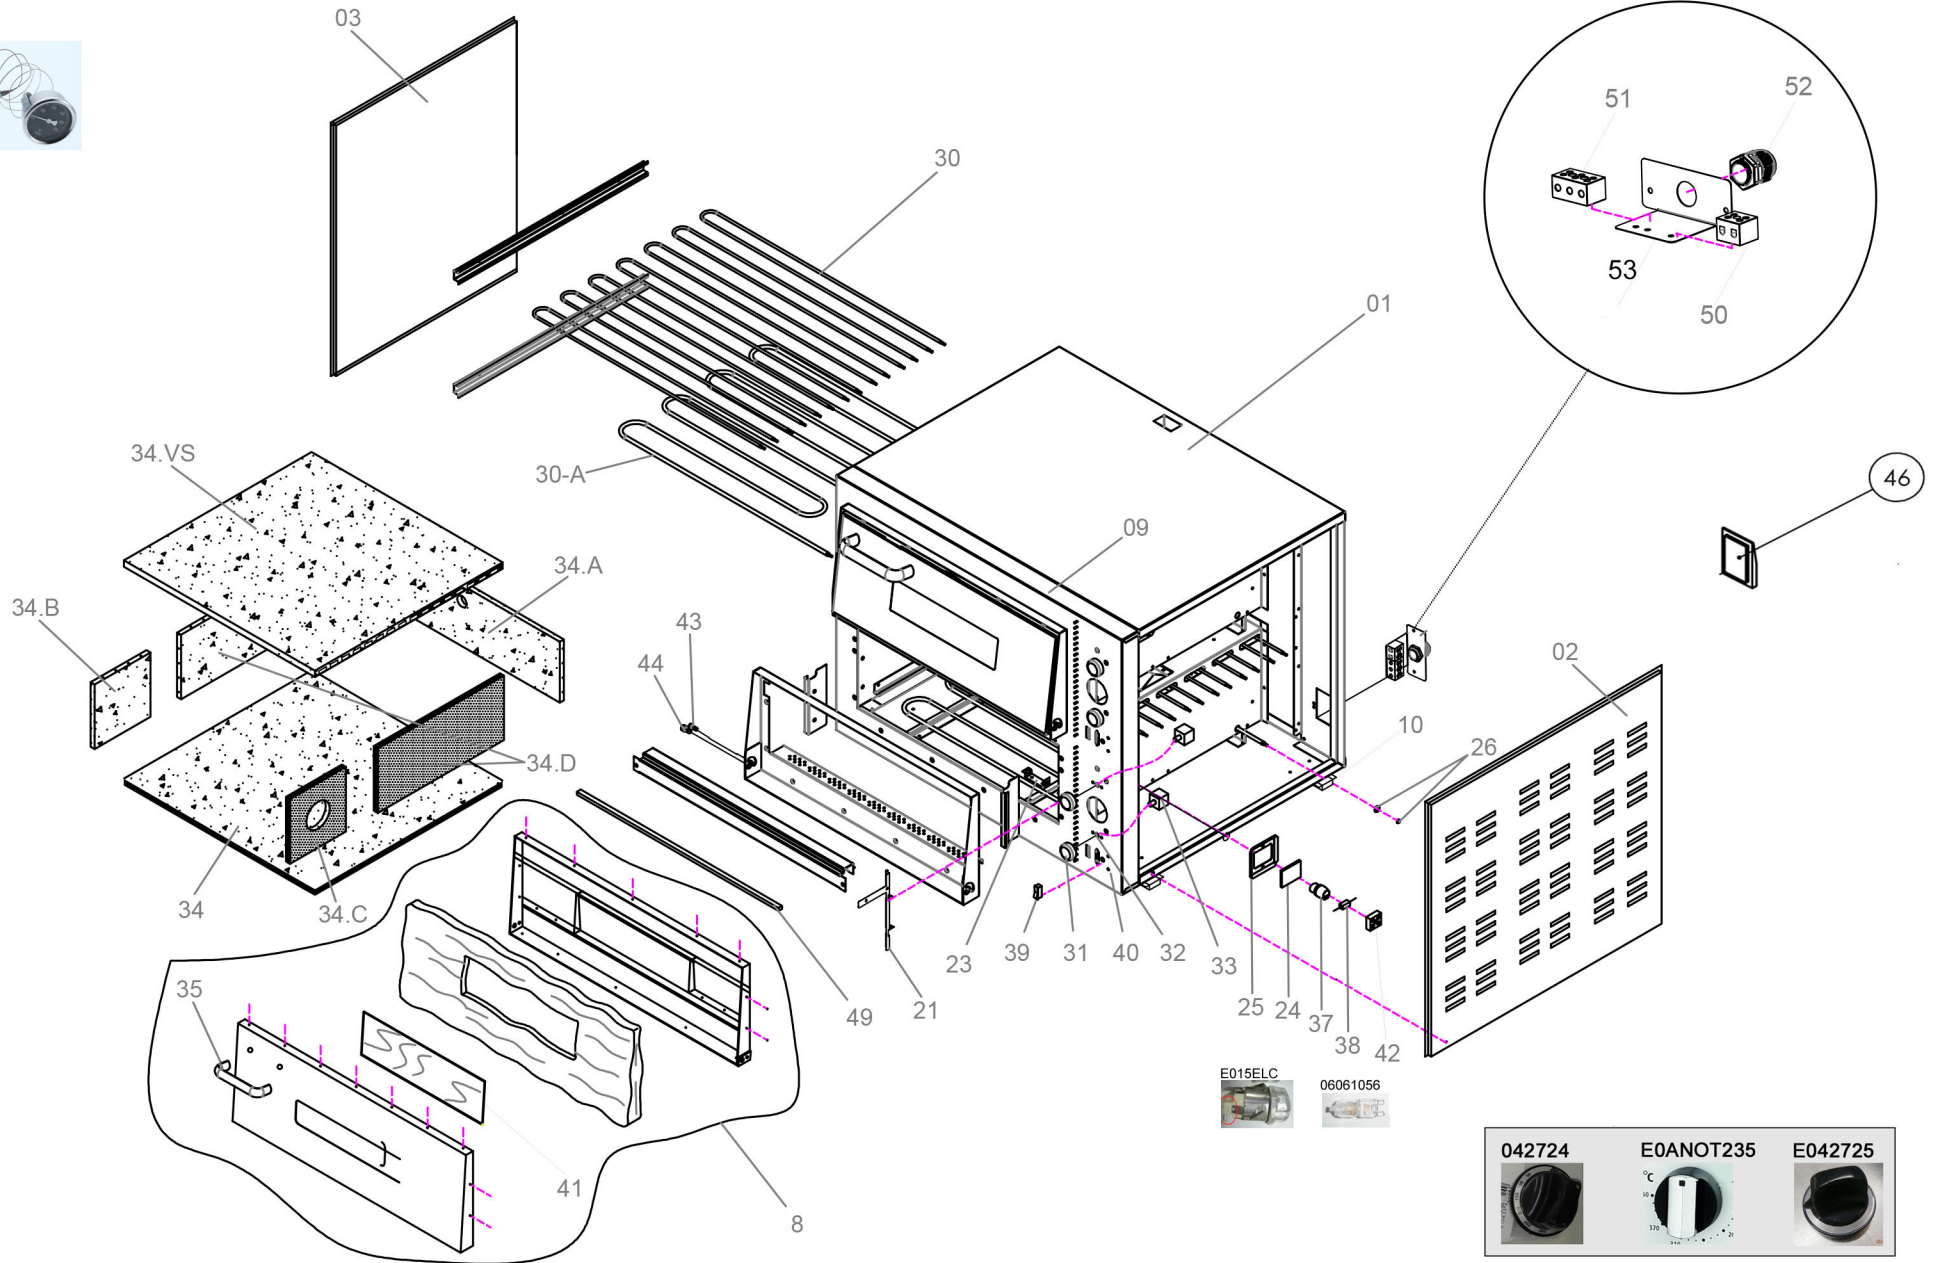

54

Pos.	Artikelbeschreibung	Description of item	Artikel Nr./Item No.
1	Gehäuse	Housing	E0622RC01
2	Abdeckung, rechts	Right cover	E0622RC02
3	Abdeckung, links	Left cover	E0622RC03
4	Türrahmen	Door frame	045817
8	Tür, komplett	Door complete	E0622VS05
9	Blende	Panel	E0622RC09
10	Fuß	Base	E050110
21	Halterung f. Thermostat	Thermostat bracket	E050121
23	Halterung z. Thermostat	Bracket for thermostat	E050123
24	Schutzglas	Protective glass	E0622RC24
25	Glashalterung	Glass pin	E0622RC25
26	Befestigung f. Heizkörper	Heating element fixing	E050126
30	Heizkörper 400 W	Heating element 400 W	E015RZ400W
30-A	Heizkörper	Heating element	043923
31	Knebel z. Thermostat	Knob f. thermostat	042724
31	Knebel, schwarz	Knob, black	E042725
31	Knebel, schwarz-verchromt	Knob, black-chromed	E0ANOT235
32	Kontrolllampe grün, komplett	Green indicator light, complete	043828
33	Thermostat 450°C	Thermostat 450°C	0T450
34	Stein, feuerbeständig	Stone, fire resistant	042803
34.A	Stein hinten	Back stone	043836
34.B	Stein, links	Left stone	043833
34.C	Stein, rechts	Right stone	043834
34.D	Stein, rechts	Right stone	043835
34.VS	Stein, feuerbeständig	Stone, fire resistant	E034622VS
35	Griff m. Befestigung	Handle w. fixing	E0BK600N
37	Halogenlampe m. Abdeckung, rund	Halogen lamp w. cover, round	E015ELC
38	Lampe 220V, 25W, Halogen, G9	Lamp 220V, 25W, halogen, G9	06061056
39	Schalter, Ein - Aus, schwarz	Switch, on-off, black	A040588

Pizzaofen NT 622VS

Artikel-Nr.: 2002094

Ersatzteilliste

18.07.2024

Seite

2 / 3