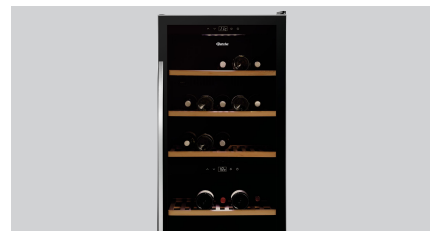

▶ 2 zonas de temperatura regulables por separado