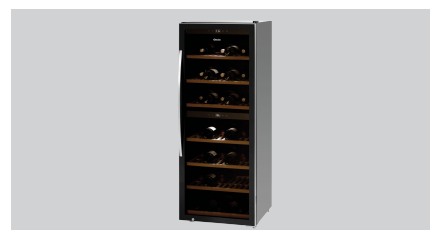

### Descripción

Este refrigerador para vino de alta calidad, diseño elegante y compresor silencioso se ha concebido especialmente para bares y restaurantes.

▶ Continúa en la siguiente página

▶ 2 zonas de temperatura regulables por separado

- ▶ Capacidad
  - ✓ Total: 126 botellas
  - ✓ Arriba: 54 botellas
  - ✓ Abajo: 72 botellas

▶ Cristal con filtro de rayos UV

## Nevera de vino 2Z 126FL

• Tope de la puerta intercambiable:	No
• Interruptor de encendido/apagado:	Sí
• Potencia nominal:	0,15 kW   230 V   50 Hz
• Material:	Acero Esmaltado Vidrio
• Rango de temperatura:	Arriba: 5 °C a 20 °C Abajo: 5 °C a 20 °C
• Capacidad:	313 litros (arriba: 138 litros, abajo: 175 litros) 126 botellas (arriba: 54 botellas, abajo: 72 botellas)
• Cantidad bandejas:	Arriba: 3 Abajo: 4
• Color:	Negro
• Tipo de bandejas:	Estantes de madera Con rodamiento de bolas Extracción: 275 mm
• Indicador digital:	Sí
• Control:	Táctil Electrónico
• Patas de altura ajustable:	No
• Indicación importante:	-
• Tipo de puerta:	Puerta oscilante, vidrio
• Iluminación:	LED Encendido/apagado de cada zona de temperatura por separado
• Consumo de energía:	180
• Tipo de vidrio:	Cristal doble Cristal de seguridad aislante con filtro de rayos UV
• Clase de eficiencia energética:	G (EU No. 2019 / 2016)
• Medidas:	an. 595 x prof. 625 x al. 1.590 mm
• Peso:	76 kg