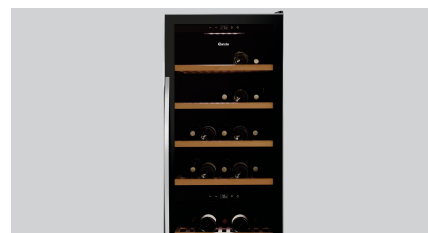

► 2 zonas de temperatura regulables por separado