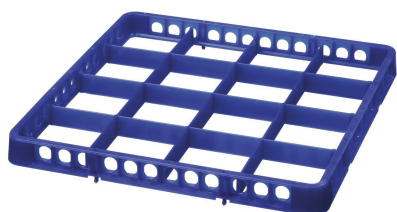

Glazenkorf, 16 vakken

Abbildung ähnlich

Beschrijving

Kenmerken

- | | |
|---------------------------|--------------------------|
| • Vakgrootte: | 111 x 111 mm |
| • Inwendige hoogte: | 245 mm |
| • Materiaal: | Kunststof |
| • Belangrijke aanwijzing: | - |
| • Stapelbaar: | Ja |
| • Eigenschappen: | - |
| • Korfgrootte: | 500 x 500 mm |
| • Aantal vakken: | 16 |
| • Kleur: | Bruin |
| • Uitvoering: | Gedeeld |
| • Geschikt voor: | Glazen
Kopjes |
| • Afmetingen: | B 500 x D 500 x H 266 mm |
| • Gewicht: | 3,8 kg |

Glazenkorf, 16 vakken Ergänzungsprodukte

Spoelkorfverdeler 500-16F DBL

- Vakgrootte: 111 x 111 mm
- Inwendige hoogte: 42 mm
- Materiaal: Kunststof
- Belangrijke aanwijzing: -
- Stapelbaar: Ja
- Eigenschappen: -
- Korfgrootte: 500 x 500 mm

Art.-Nr 5362
GTIN 4015613654102

Afdekhoes TGS100-15

- Kleur: Transparant
- Materiaaldikte: 0,12 mm
- Koudescheurbestendig: Tot -15 °C
- Hittebestendig tot: 99 °C
- Weerbestendig: -15 °C tot 50 °C
- UV-bestendig: Ja
Tot 500 uur zonlicht

Art.-Nr 300144
GTIN 4015613746906

Afdekhoes TGS100-8

- Kleur: Transparant
- Uitvoering: Met 2 ritssluitingen
- Materiaaldikte: 0,12 mm
- Koudescheurbestendig: Tot -15 °C
- Hittebestendig tot: 99 °C
- Weerbestendig: -15 °C tot 50 °C
- UV-bestendig: Ja