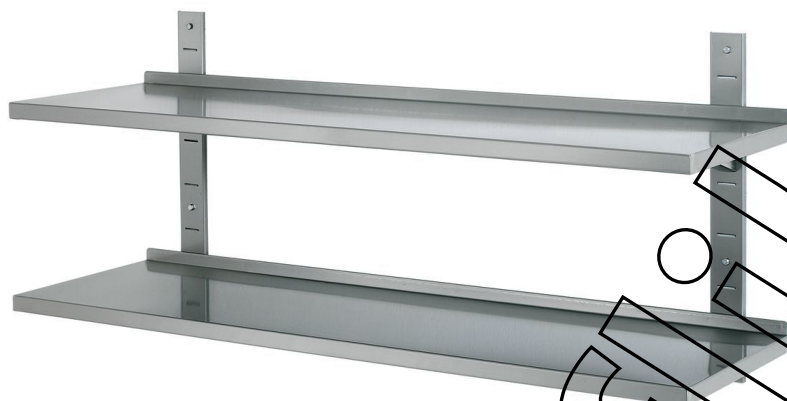

Комплект настенной полки, 1200x355

Weiter auf der

Weiter auf der

- Maße:
- Gewicht:

B 1200 x T 350 x H 530 mm  
12,6 Kg

## Комплект настенной полки, 1200x355 Ergänzungsprodukte

### Настенная полка 1200x355x27, CNS

STAINLESS  
STEEL

- Maße: B 1 200 x T 355 x H 27 mm
- Gewicht: 4,6 Kg

Art.-Nr. 600004  
GTIN 401561344276

### Регулирующая направляющая 1 пара

- Maße: B 55 x T 530 x H 10 mm
- Gewicht: 0,92 Kg

Art.-Nr. 600061  
GTIN 4015613442815