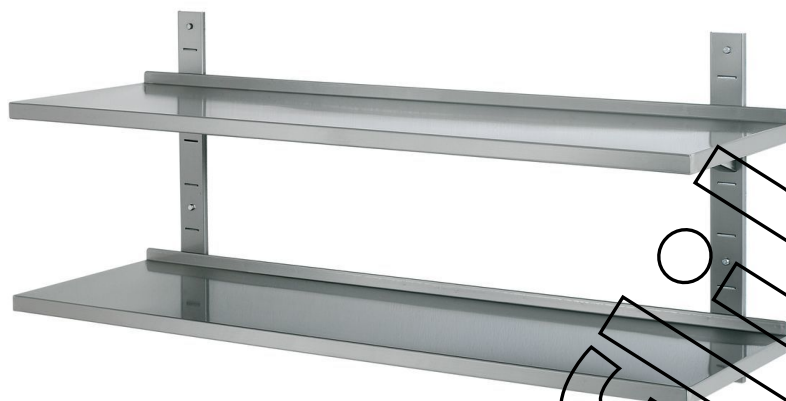

Kit étagère murale 120x355 complet

Weiter auf der

Weiter auf der

- Maße : B 1 268 x T 360 x H 530 mm
- Gewicht : 12,6 Kg

Kit étagère murale 120x355 complet

Ergänzungsprodukte

Étagère murale 1200x355x27, Al

STAINLESS
STEEL

- Maße : B 1 200 x T 355 x H 27 mm
- Gewicht : 4,6 Kg

Art.-Nr. 602004
GTIN 401561344276

Console 1 paire

- Maße : B 355 x T 35 x H 90 mm
- Gewicht : 0,85 Kg

Art.-Nr. 600601
GTIN 401561344282

1 paire de crémaillères, 530mm

- Maße : B 55 x T 530 x H 10 mm
- Gewicht : 0,92 Kg

Art.-Nr. 600061
GTIN 4015613442815

Nettoyant surpuissant F1L, set de 2 pcs

- Maße : B 100 x T 190 x H 260 mm
- Gewicht : 2,26 Kg

Art.-Nr. 173078
GTIN 4015613731926

Kit étagère murale 120x355 complet
Ergänzungsprodukte

Dégraissant F1L

- Maße : B 90 x T 63 x H 251 mm
- Gewicht : 1 Kg

Art.-Nr. 172276
GTIN 401561376117