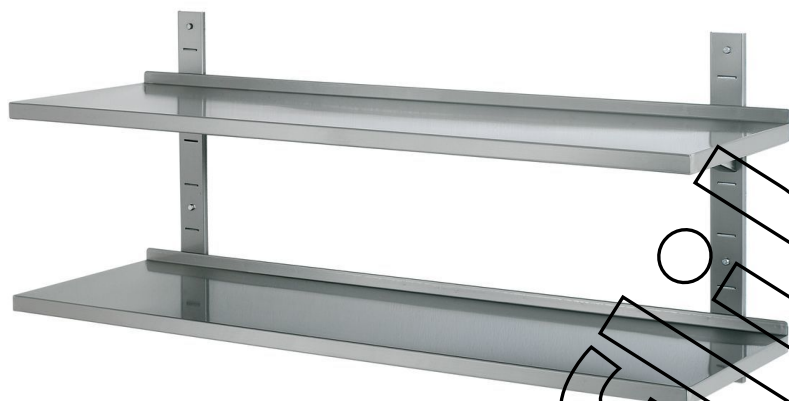

Scaffali a muro, 1200x355 completo

Weiter auf der

Weiter auf der

- Maße:
- Gewicht:

B 1.200 x T 350 x H 530 mm  
12,6 Kg

## Scaffali a muro, 1200x355 completo Ergänzungsprodukte

### Scaffale a muro 1200x355x27, CNS

STAINLESS  
STEEL

- Maße: B 1.200 x T 355 x H 27 mm
- Gewicht: 4,6 Kg

Art.-Nr. 602004  
GTIN 401561344276

### Staffe 1 coppia

- Maße: B 355 x T 35 x H 90 mm
- Gewicht: 0,85 Kg

Art.-Nr. 600601  
GTIN 401561344282