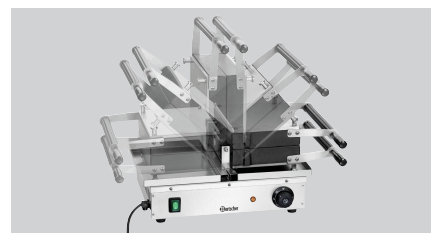

Вафельниця "Deluxe II"

Опис

Ідеальні брюссельські вафлі— хрумкі ззовні та апетитно соковиті усередині. Завдяки обертанню на 180° впродовж процесу випікання досягається оптимальний розподіл тіста.

Особливості

• Обертання поверхні для випікання:	Обертання на 180° праворуч/ліворуч
• Матеріал:	Високоякісна сталь
• Матеріал поверхні для випікання:	Алюмінієве лиття 3 антипригарним покриттям
• Кількість вузлів випікання:	1
• Важлива вказівка:	-
• Форма вафель:	Брюссельські вафлі
• Розмір вафель:	165 x 100 мм, висота 25 мм
• Модель поверхні для випікання:	Фіксований монтаж
• Пластина для випікання поворотна:	так
• Діапазон температур:	50 °C до 300 °C
• Регулювання температури:	термостатично
• Програмування:	-
• Керування:	Електронний Ручка
• Цифрова індикація:	ні
• Таймер:	ні

► Продовження на наступній сторінці

► Хрумкі ззовні та апетитно соковиті усередині

✓ Оптимальний розподіл тіста завдяки обертанню на 180°

► Форма вафель: брюссельські вафлі

✓ Розмір вафель: Ш 100 x Г 165 x В 25мм

► просте чищення

✓ Знімні чаші для збирання під пластиною для випікання

Вафельниця "Deluxe II"

- Тип захисту: IPX3
- Контрольна лампочка: Увімкн./Вимкн. Розігрівання
- Властивості: -
- Вимикач: так
- В комплекті: 2 чаші для збирання, Ш 215 x Г 285 x В 18 мм
- Підключення: 1,5 кВт | 230 В | 50/60 Гц
- Розміри: Ш 525 x Г 340 x В 250 мм
- Вага: 13,6 кг