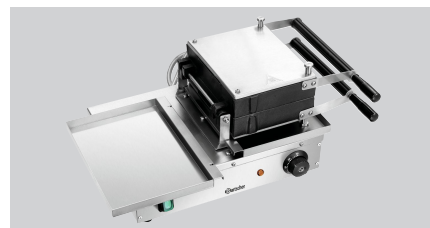

"Piastra per waffle ""Deluxe II"

Descrizione

Il perfetto waffle di Bruxelles: croccante fuori, morbido dentro. La rotazione di 180° durante il processo di cottura assicura una distribuzione ottimale dell'impasto.

Funzioni

• Rotazione delle piastre di cottura:	Rotazione a 180° destra/sinistra
• Materiale:	Acciaio inox
• Materiale piastre di cottura:	Alluminio fuso Rivestimento antiaderente
• Numero di unità di cottura:	1
• Nota importante:	-
• Forma della cialda:	Cialda di Bruxelles
• Dimensione della cialda:	165 x 100 mm, altezza 25 mm
• Versione Piastra/e di cottura:	Fisso
• Piastre di cottura rotanti:	Sì
• Intervallo di temperatura:	50 °C a 300 °C
• Controllo della temperatura:	Termostatico
• Programmazione:	-
• Controllo:	Elettronico Interruttore a levetta
• Display digitale:	No
• Timer:	No

▶ [Continua alla pagina successiva](#)

- ▶ Croccante fuori, morbido dentro
- ✓ Distribuzione ottimale dell'impasto grazie alla rotazione di 180°

- ▶ Forma del waffle: waffle di Bruxelles
- ✓ Dimensioni del waffle: L 100 x P 165 x H 25 mm

Articolo n. 173060
GTIN 4015613498508

Paletta per impasto 800ml

STAINLESS
STEEL

- Quantità di riempimento: 800 ml
- Apertura di dosaggio:
- Caratteristiche: Facile pulizia
- Incluso: Piedistallo
- Materiale: Acciaio inox
- Nota importante: -
- Dimensioni: L 140 x P 260 x A 240 mm