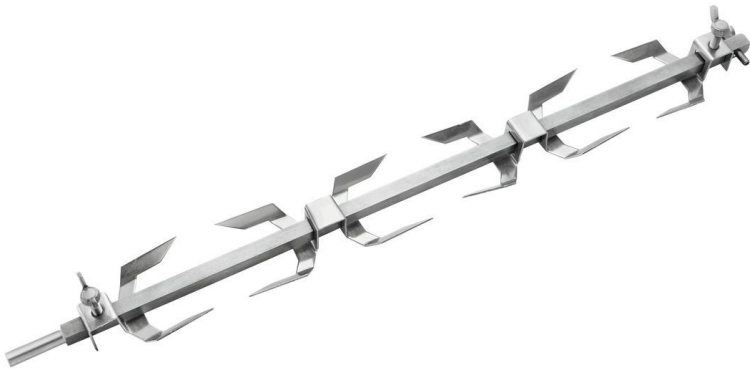

Spieß mit Klammern P6

Beschreibung

Features

- Wichtiger Hinweis: -
- Maße: B 60 x T 540 x H 50 mm
- Gewicht: 0,55 kg

Spieß mit Klammern P6 Ergänzungsprodukte

Kraftreiniger F1L, 2er-Set

- Ausgelegt für: Hartnäckige Verunreinigungen, insbesondere im Küchenbereich
Grill- und Kombidämpferreinigung (ohne Reinigungssystem)
- Inhalt: 2 x 1 Liter
- Ausführung: Flüssig
Hochkonzentrat

Art.-Nr. 173078
GTIN 4015613731926

Intensiv-Kraftreiniger F1L, 2er-Set

- Bestellmengeneinheit: 1 Karton (2 Flaschen)
- Inhalt: 2 x 1 Liter
- Ph-Wert: 14
- HACCP-konform: Ja
- Chlorfrei: Ja
- Phosphatfrei: Ja
- Inklusiv: 1 Sprühkopf